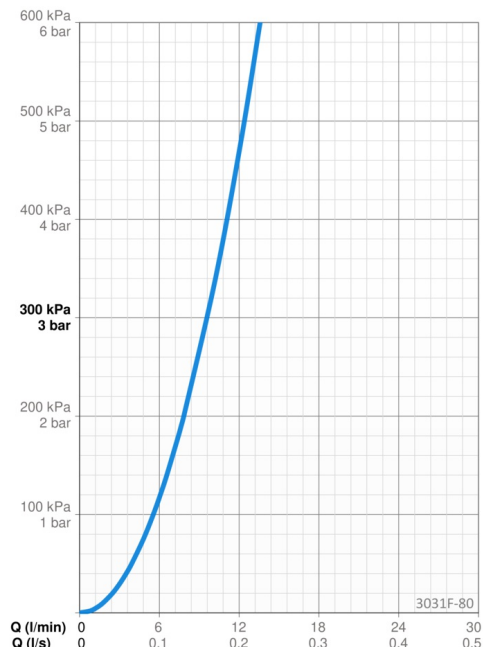

Teknisk data

Flödesegenskaper

Flöde vid 300 kPa	0.16 l/s
Tryckfall vid flöde (0.2 l/s)	490 kPa (70% qv = 240 kPa)

Tekniska egenskaper

Varmvattenanslutning	max. +70°C
Arbetsstryck	50 - 1000 kPa
Anslutning, mått	G3/8
Projection	231 mm
Material	brass

Programinställningar

Diskmaskinsventil, öppningstid	4 h / 12 h

Elektroniska egenskaper

Batteri	AA 1.5 V Lithium x 2
Bluetooth version	5.x (D060577)

Bestämmelser

EU Direktiv	CE Radio Equipment Directive 2014/53/EU , Low Voltage Directive 2014/35/EU , EMC Directive 2014/30/EU , RoHS Directive 2011/65/EU
EN standard	EN 817, EN 15091, ETSI EN 301 489-1 V1.9.2 , ETSI EN 300 328 v2.2.2 , EN 61000-6-1:2007 , EN 61000-6-3:2007+A1:2011+AC:2012 , EN 60335-1:2012+A11+A13+A14+A15:2021, Part 19.11.4
Ljudklass	I (ISO 3822)
Kapslingsklass	IP 55

Reservdelar

SP3031F-CLR

	Namn	Kod	RSK
01	Strålsamlare	1000972V	
02	Duschslang, L=1500, G1/2-M14x1	1004704V	
03	Begränsare för utloppspip, 60°/0°	602706/2	
04	Fästmutter	158726	8347501
05	Reglerinsats	1003691V	8443267
06	Monteringssats	602629V	
07	Stödskiva, 100x60mm	158825	8347884
08	Flexibel anslutning, L=550, G3/8-M10x1 LH	1004663V	
09	Smutsfilter	199257/2	8347831
10	Plantätning, 18.5/12x2 EPD	438025/10	
11	Pilotventil, 3 V	601884V-F	8394063
12	Membran	1006500V	8483197
13	Styrenhet, 3 V, Bluetooth	1005266V	8394067
14	Batteri, 1.5 V AA Lithium	600599V	8443259