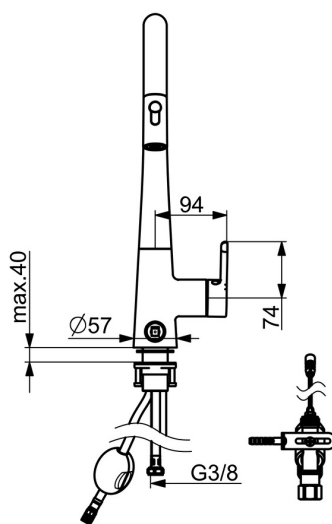

EAN: 6414150103087  
 RSK: 8312022  
[static.oras.com/3031F-80](http://static.oras.com/3031F-80)

Köksblandare med Smart diskmaskinsavstängning och utdragbar utloppspip med två olika strållägen. Pipens utdragbara längd kan justeras. Pipens svängradie är förinställd på 150° (kan begränsas till 0° eller 60°). Diskmaskinsventilen stänger automatiskt efter 4 eller 12 timmar (ett tryck öppnar ventilen i 4 timmar, tryck i 5 sek för att öppna ventilen i 12 timmar). Batteridrivnen, 3 V. Inbyggd spärr för begränsning av temperatur och flöde.

F = flexibel anslutning.

- Kök
- Ettgreppsblandare med sidospak, Batteridrivnen, Diskmaskinsventil, Bluetooth®
- Bänkmonterad
- Borstat stål
- Svängbar utloppspip, Utdragbar utloppspip, Möjlighet till begränsning av svängradien
- Elektronisk avstängningsventil för extern utrustning
- Ettgreppsblandare, Symboler för Varmt/Kallt
- Möjlighet till spärr för begränsning av temperatur och flöde
- $\varnothing$  40 mm keramisk kassett för flödes- och temperaturkontroll, Smutsfilter
- Magnetventil, Styrenhet, Ljusindikerad funktion(er), Indikator för lågt batteri
- Flexibel anslutning
- Soft- and Needle-Spray
- 2 strållägen

### Flödesegenskaper

Flöde vid 300 kPa	<b>0.16 l/s</b>
Tryckfall vid flöde (0.2 l/s)	<b>490 kPa (70% qv = 240 kPa)</b>

### Tekniska egenskaper

Varmvattenanslutning	<b>max. +70°C</b>
Arbetsstryck	<b>50 - 1000 kPa</b>
Anslutning, mått	<b>G3/8</b>
Projection	<b>231 mm</b>
Material	<b>brass</b>