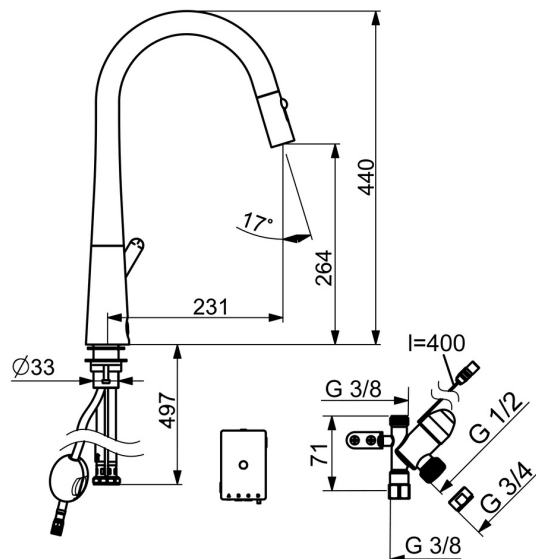

F = flexibel anslutning.

- Kök
- Ettgreppsblandare med sidospak, Batteridrivnen, Diskmaskinsventil, Bluetooth®
- Bänkmonterad
- Borstat stål
- Svängbar utloppspip, Utdragbar utloppspip, Möjlighet till begränsning av svängradien
- Elektronisk avstängningsventil för extern utrustning
- Ettgreppsblandare, Symboler för Varmt/Kallt
- Möjlighet till spärr för begränsning av temperatur och flöde
- $\varnothing$  40 mm keramisk kassett för flödes- och temperaturkontroll, Smutsfilter
- Magnetventil, Styrenhet, Ljusindikerad funktion(er), Indikator för lågt batteri
- Flexibel anslutning
- Soft- and Needle-Spray
- 2 strållägen

### Tekniska egenskaper

Varmvattenanslutning	<b>max. +70°C</b>
Arbetsstryck	<b>50 - 1000 kPa</b>
Anslutning, mått	<b>G3/8</b>
Projection	<b>231 mm</b>
Material	<b>brass</b>