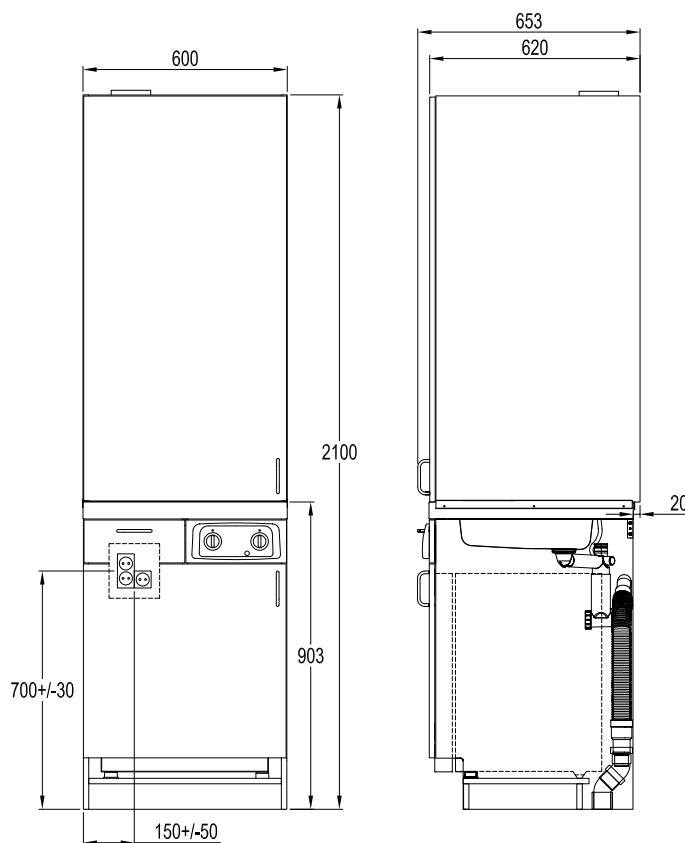

Installation och placering

Överskåpet monteras ovanpå anpassat trinettekök och har ett vitt stänkskydd invändigt. Det finns plats för mikrovågsugn eller medicin/värdeskåp. Vid spisedelens placering finns det en ventil i skåpet.

Levereras komplett i standardfärg harmoni vit med handtag i matt kromat stål.

Gångjärnen som är dolda, har inbyggd stängningsautomatik och är justerbara i tre riktningar. Dessutom tillåter gångjärnens utformning montering tätt mot sidovägg.

Skåpet har en säkerhetsbrytare för kokplatta, LED belysning och elarmaturen som bryter strömmen automatiskt när dörrarna stängs.