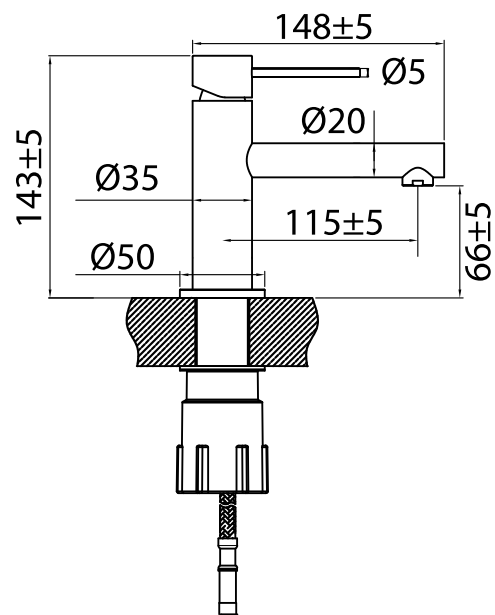

Art nr RSK

10228 8278244

Tekniska data:

Håltagning: 35 mm