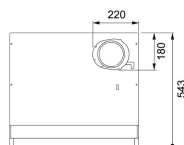

Vit | 300.0600.465

FAMILJ : **Fläktar** | FÄRG/MATERIAL : **Vit** | SERIE : **Spirit** | INSTALLATIONSTYP : **Skåpmonterad** | MODELL : **1221B-12 70cm** |
PRODUKTGRUPP : **Spiskåpa** | VENTILATIONSTEKNIK : **Lägenhet -12**

FÖRESLAGNA PRODUKTER

300.0600.462

300.0600.463

300.0600.421