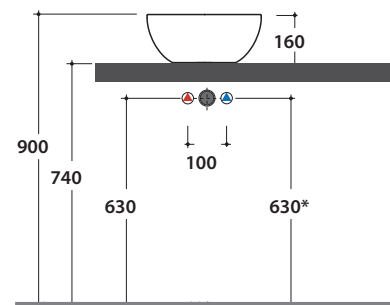

* Per rubinetto su piano / For taps mounted on counter top

Cod. **FI024BI**

Piletta a scarico libero con tappo in ceramica per lavabi senza troppo pieno. Peso 0,5 Kg
Valve drain with ceramic top for basins without overflow. Weight 0,5 Kg

Cod. **FI024CR**

Piletta cromata a scarico libero per lavabi senza troppo pieno. Peso 0,5 Kg
Chromed valve drain for basins without overflow. Weight 0,5 Kg