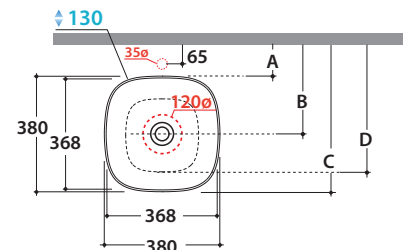

GLOBO

	Rubinetto a parete Wall mounted taps	Rubinetto su piano Taps mounted on counter top
A:	70	105
B:	260	295
C:	450	485
D:	370	405

Bagno di Colore

GLOBOTHIN®

Le Pietre

Cod. **B6Q38.BI**

Lavabo 38.38 h16 cm. Installazione da appoggio. Peso 7 Kg
Basin 38.38 h16 cm. Sit-on installation. Weight 7 Kg