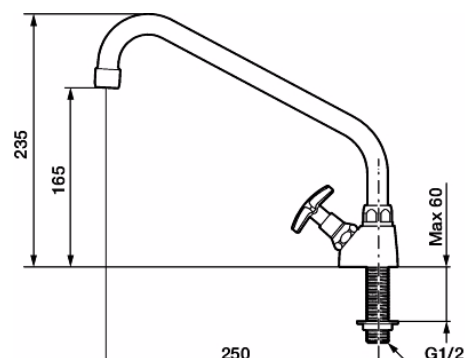

Utförande	FMM nr	RSK nr
Krom	2162-1500	832 00 21