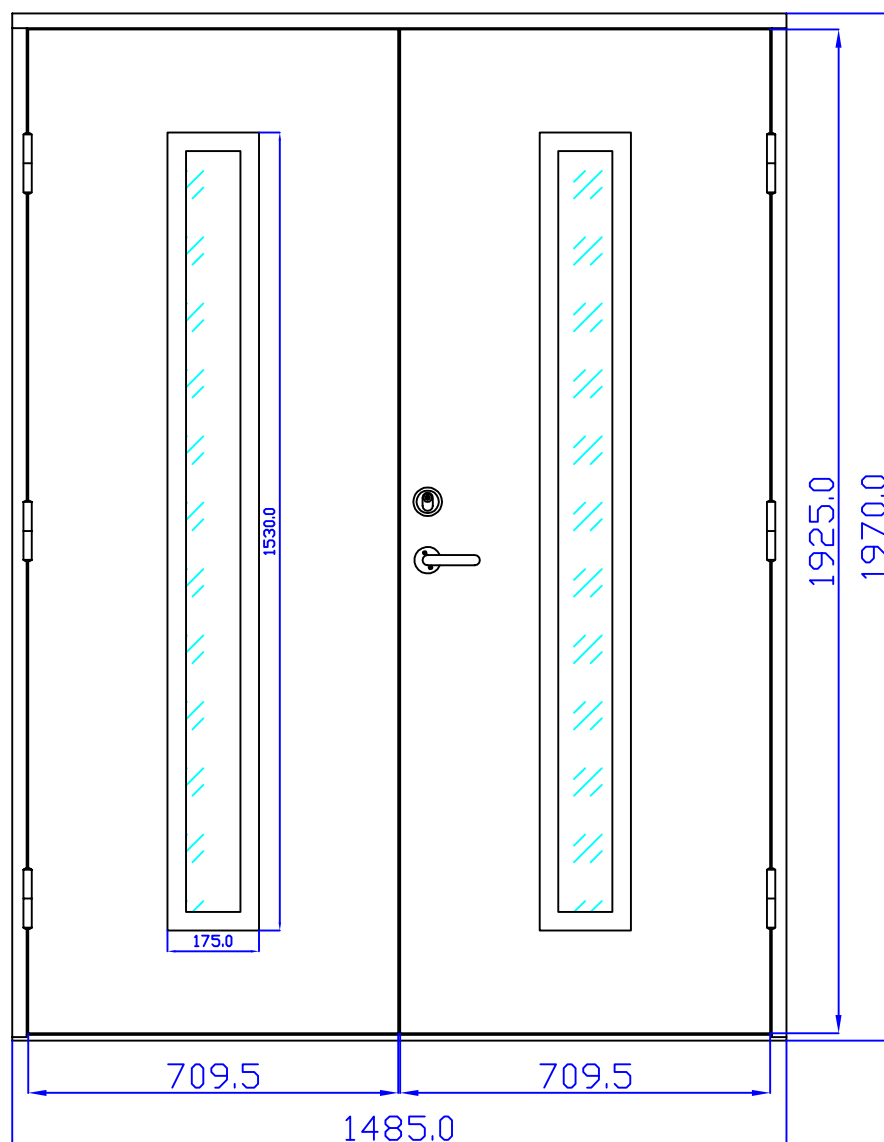

TORP PARDÖRR

15x21

Karm: 42x105 mm, fingerskarvad, kvistren furu med 4 st monterade Adjufix-hylsor i var långsida. Komplet montage-set ingår. **Tröskel:** Lågprofiltröskel av ek med integrerad aluminiumförstärkning. **Gångjärn:** 2x3 st ASSA 3248-110TMKSS. **Säkerhetslås:** ASSA 2002 Connect med borrhärd, 2 st dolda skjutreglar. **Slutbleck:** ASSA 1487-1, justerbart. **Dörrblad:** 64 mm med slät insida och monterad tätningslist. **Glas:** Klart alt. frostat energispar-termoglas (4+20AR+4 mm) **U-värde** < 1,10. **Färger:** Vit NCS S 0502-Y, röd NCS S 4050-Y90R, grön NCS S 6530-G10Y, grå NCS S 6502-Y, blå NCS S 6020-R90B, svart NCS S 9000-N. **Storlekar:** 14x20, 14x21, 15x20, 15x21. Vänster- eller högerhängd. **Leverans:** I tre paket inom 6 veckor.

TORP PARDÖRR

15x20

Karm: 42x105 mm, fingerskarvad, kvistren furu med 4 st monterade Adjufix-hylsor i var långsida. Komplet montage-set ingår. **Tröskel:** Lågprofiltröskel av ek med integrerad aluminiumförstärkning. **Gångjärn:** 2x3 st ASSA 3248-110TMKSS. **Säkerhetslås:** ASSA 2002 Connect med borrhärd, 2 st dolda skjutreglar. **Slutbleck:** ASSA 1487-1, justerbart. **Dörrblad:** 64 mm med slät insida och monterad tätninglist. **Glas:** Klart alt. frostat energispar-termoglas (4+20AR+4 mm) **U-värde** < 1,10. **Färger:** Vit NCS S 0502-Y, röd NCS S 4050-Y90R, grön NCS S 6530-G10Y, grå NCS S 6502-Y, blå NCS S 6020-R90B, svart NCS S 9000-N. **Storlekar:** 14x20, 14x21, 15x20, 15x21. Vänster- eller högerhängd. **Leverans:** I tre paket inom 6 veckor.