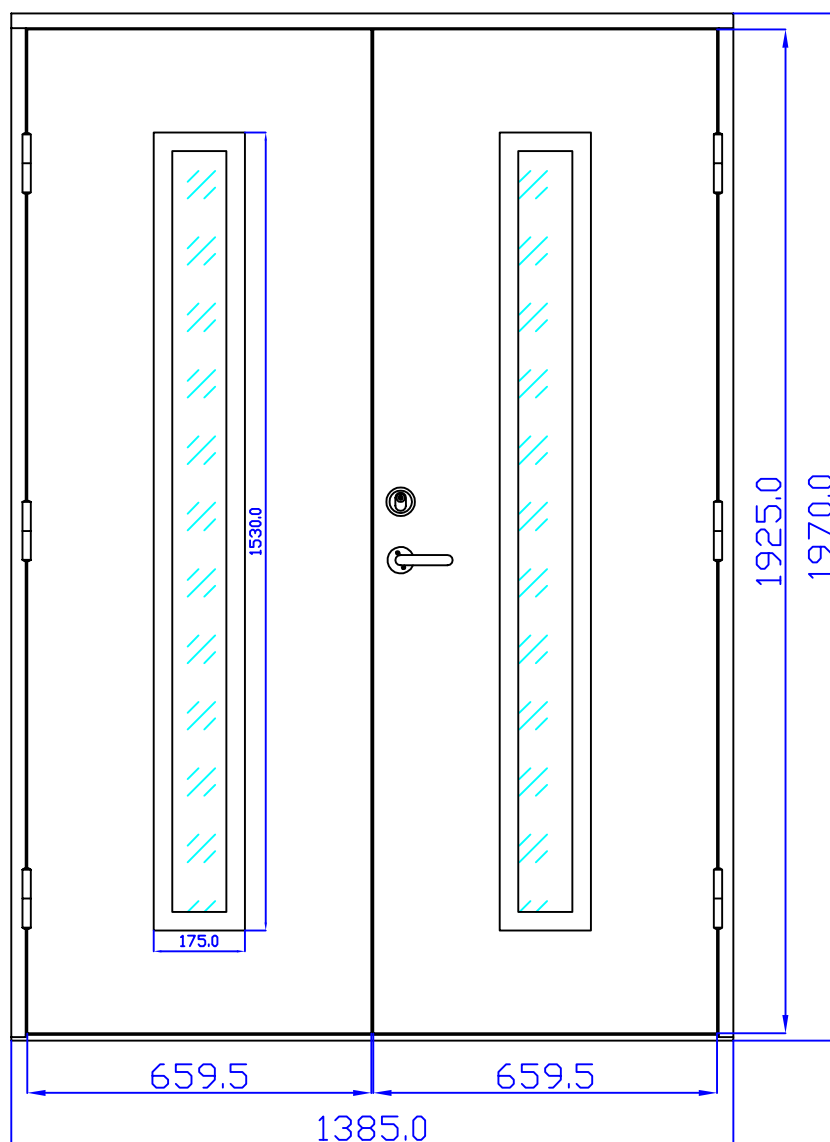

TORP PARDÖRR

14x21

Karm: 42x105 mm, fingerskarvad, kvistren furu med 4 st monterade Adjufix-hylsor i var långsida. Komplet montage-set ingår. **Tröskel:** Lågprofiltröskel av ek med integrerad aluminiumförstärkning. **Gångjärn:** 2x3 st ASSA 3248-110TMKSS. **Säkerhetslås:** ASSA 2002 Connect med borrhärd, 2 st dolda skjutreglar. **Slutbleck:** ASSA 1487-1, justerbart. **Dörrblad:** 64 mm med slät insida och monterad tätningslist. **Glas:** Klart alt. frostat energispar-termoglas (4+20AR+4 mm) **U-värde** < 1,10. **Färger:** Vit NCS S 0502-Y, röd NCS S 4050-Y90R, grön NCS S 6530-G10Y, grå NCS S 6502-Y, blå NCS S 6020-R90B, svart NCS S 9000-N. **Storlekar:** 14x20, 14x21, 15x20, 15x21. Vänster- eller högerhängd. **Leverans:** I tre paket inom 6 veckor.

TORP PARDÖRR

14x20

Karm: 42x105 mm, fingerskarvad, kvistren furu med 4 st monterade Adjufix-hylsor i var långsida. Komplet montage-set ingår. **Tröskel:** Lågprofiltröskel av ek med integrerad aluminiumförstärkning. **Gångjärn:** 2x3 st ASSA 3248-110TMKSS. **Säkerhetslås:** ASSA 2002 Connect med borrhskydd, 2 st dolda skjutreglar. **Slutbleck:** ASSA 1487-1, justerbart. **Dörrblad:** 64 mm med slät insida och monterad tätningslist. **Glas:** Klart alt. frostat energispar-termoglas (4+20AR+4 mm) **U-värde** < 1,10. **Färger:** Vit NCS S 0502-Y, röd NCS S 4050-Y90R, grön NCS S 6530-G10Y, grå NCS S 6502-Y, blå NCS S 6020-R90B, svart NCS S 9000-N. **Storlekar:** 14x20, 14x21, 15x20, 15x21. Vänster- eller högerhängd. **Leverans:** I tre paket inom 6 veckor.