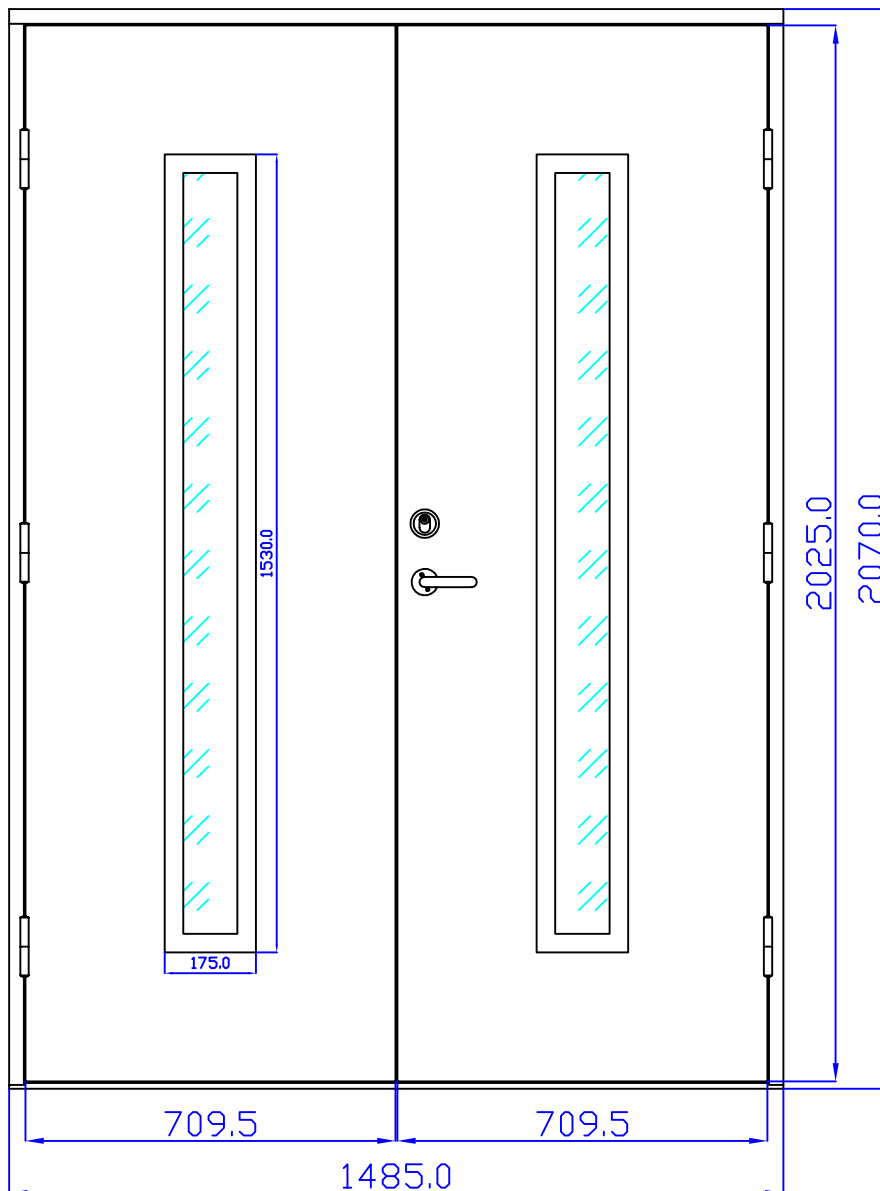

TORP PARDÖRR

15x21

Karm: 42x105 mm, fingerskarvad, kvistren furu med 4 st monterade Adjufix-hylsor i var långsida. Komplet montage-set ingår. **Tröskel:** Lågprofiltröskel av ek med integrerad aluminiumförstärkning. **Gångjärn:** 2x3 st ASSA 3248-110TMKSS. **Säkerhetslås:** ASSA 2002 Connect med borrhärd, 2 st dolda skjutreglar. **Slutbleck:** ASSA 1487-1, justerbart. **Dörrblad:** 64 mm med slät insida och monterad tätningslist. **Glas:** Klart alt. frostat energispar-termoglas (4+20AR+4 mm) **U-värde** < 1,10. **Färger:** Vit NCS S 0502-Y, röd NCS S 4050-Y90R, grön NCS S 6530-G10Y, grå NCS S 6502-Y, blå NCS S 6020-R90B, svart NCS S 9000-N. **Storlekar:** 14x20, 14x21, 15x20, 15x21. Vänster- eller högerhängd. **Leverans:** I tre paket inom 6 veckor.

TORP PARDÖRR

15x20

Karm: 42x105 mm, fingerskarvad, kvistren furu med 4 st monterade Adjufix-hylsor i var långsida. Komplet montage-set ingår. **Tröskel:** Lågprofiltröskel av ek med integrerad aluminiumförstärkning. **Gångjärn:** 2x3 st ASSA 3248-110TMKSS. **Säkerhetslås:** ASSA 2002 Connect med borrhärd, 2 st dolda skjutreglar. **Slutbleck:** ASSA 1487-1, justerbart. **Dörrblad:** 64 mm med slät insida och monterad tätninglist. **Glas:** Klart alt. frostat energispar-termoglas (4+20AR+4 mm) **U-värde** < 1,10. **Färger:** Vit NCS S 0502-Y, röd NCS S 4050-Y90R, grön NCS S 6530-G10Y, grå NCS S 6502-Y, blå NCS S 6020-R90B, svart NCS S 9000-N. **Storlekar:** 14x20, 14x21, 15x20, 15x21. Vänster- eller högerhängd. **Leverans:** I tre paket inom 6 veckor.