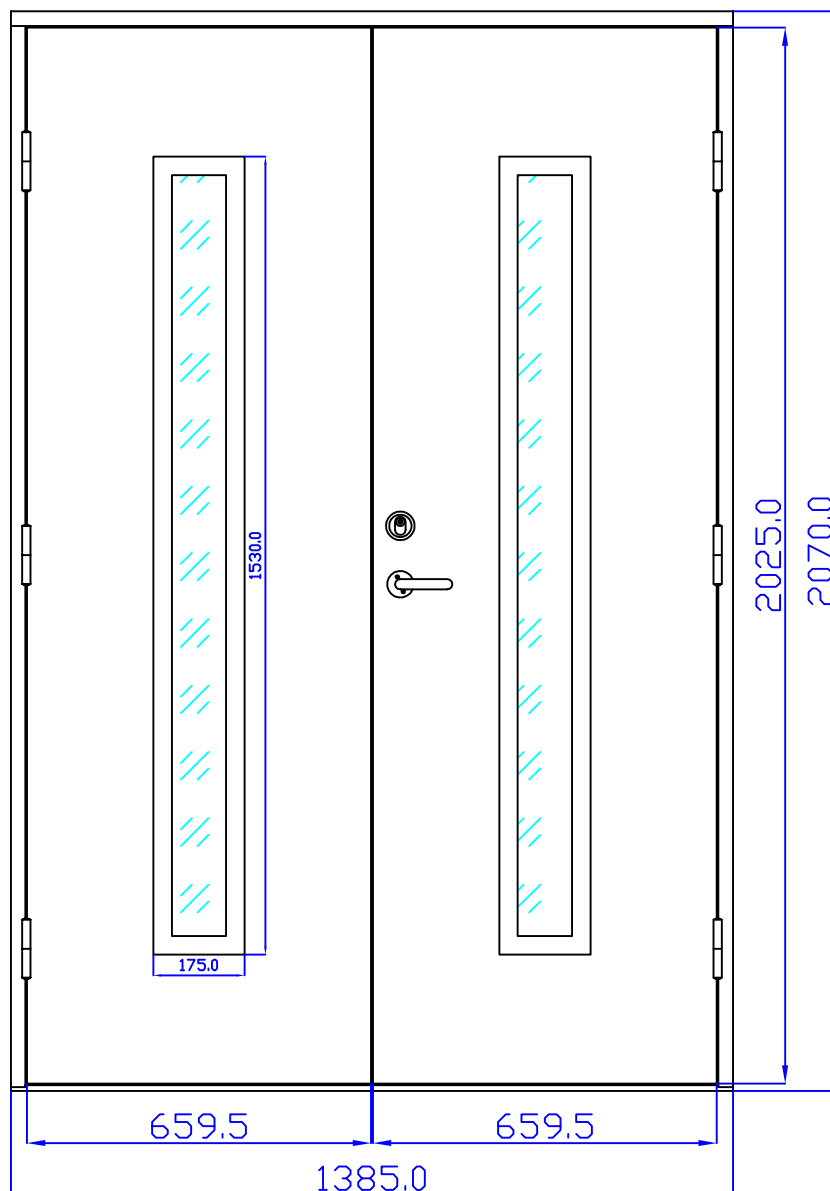

TORP PARDÖRR

14x21

Karm: 42x105 mm, fingerskarvad, kvistren furu med 4 st monterade Adjufix-hylsor i var långsida. Komplet montage-set ingår. **Tröskel:** Lågprofiltröskel av ek med integrerad aluminiumförstärkning. **Gångjärn:** 2x3 st ASSA 3248-110TMKSS. **Säkerhetslås:** ASSA 2002 Connect med borrhärd, 2 st dolda skjutreglar. **Slutbleck:** ASSA 1487-1, justerbart. **Dörrblad:** 64 mm med slät insida och monterad tätningslist. **Glas:** Klart alt. frostat energispar-termoglas (4+20AR+4 mm) **U-värde** < 1,10. **Färger:** Vit NCS S 0502-Y, röd NCS S 4050-Y90R, grön NCS S 6530-G10Y, grå NCS S 6502-Y, blå NCS S 6020-R90B, svart NCS S 9000-N. **Storlekar:** 14x20, 14x21, 15x20, 15x21. Vänster- eller högerhängd. **Leverans:** I tre paket inom 6 veckor.