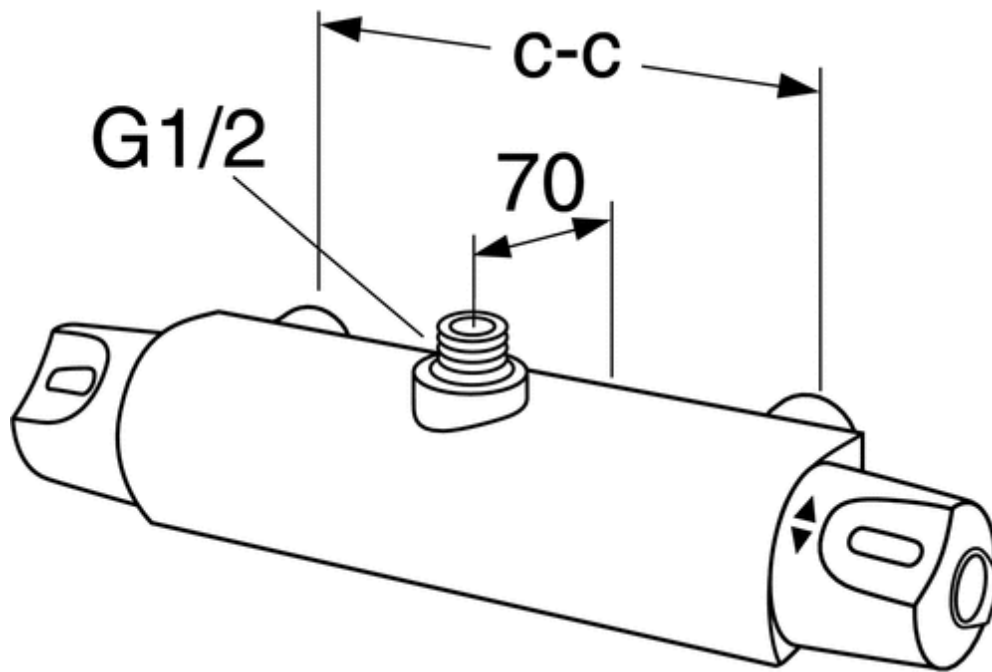

Copyright © 2007 Gustavsberg. All Rights Reserved