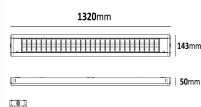

Ljusbild och måttskiss