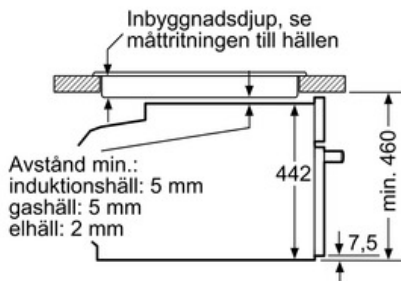

Mått i mm

Inbyggnad med häll.

Mått i mm

Inbyggnad av kompaktenhet under häll kräver följande bänkskivstjocklek (ev. inkl. stomme).

Hälltyp	min. bänkskivstjocklek	
	ovanpåliggande	plano
Induktionshäll	42 mm	43 mm
Heltäckande induktionshäll	48 mm	53 mm
Gashäll	37 mm	47 mm
Elhäll	28 mm	30 mm