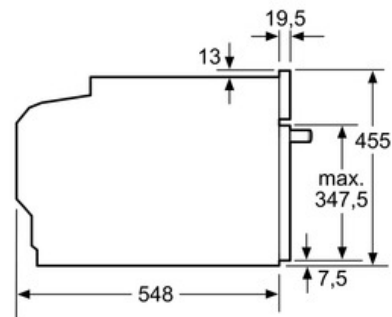

Serie | 8 Mikrovågsugnar

Kompakt inbyggnadsugn med mikro

Svart

CMG633BB1

Mått i mm

Mått i mm

Inbyggnad med häll.

Mått i mm

Inbyggnad av kompaktenhet under häll kräver följande bänkskivstjocklek (ev. inkl. stomme).

Hälltyp	min. bänkskivstjocklek	
	ovanpåliggande	plano
Induktionshäll	42 mm	43 mm
Heltäckande induktionshäll	48 mm	53 mm
Gashäll	37 mm	47 mm
Elhäll	28 mm	30 mm

Mått i mm