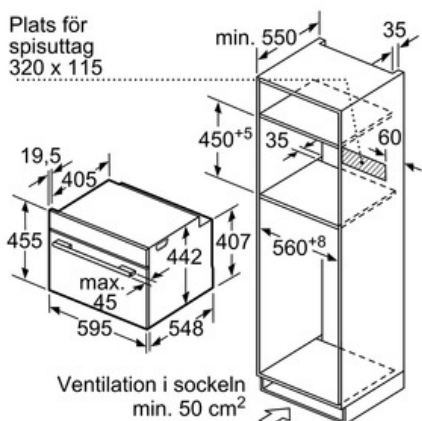

Inbyggnad av kompaktenhet under häll kräver följande bänkskivstjocklek (ev. inkl. stomme).

Hälltyp	min. bänkskivstjocklek	
	ovanpåliggande	plano
Induktionshäll	42 mm	43 mm
Heltäckande induktionshäll	48 mm	53 mm
Gashäll	37 mm	47 mm
Elhäll	28 mm	30 mm

Mått i mm