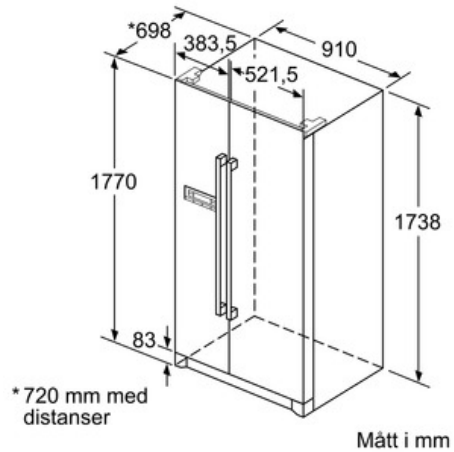

Teknisk information

- Hjul framtill och baktill

Serie | 4 Side-by-Side

Side-by-Side NoFrost, 177 cm Front i rostfritt stål med EasyClean KAN90VI20

Lådan går att dra ut helt när luckan är öppen 145°.

Mått i mm

Mått i mm

Mått i mm

Mått i mm