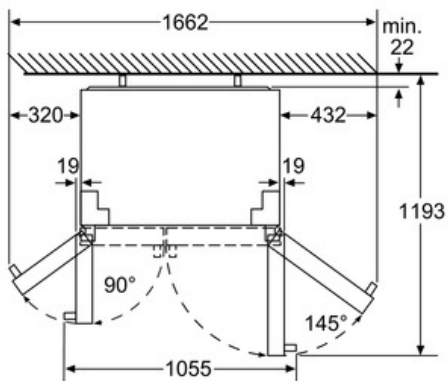

Teknisk information

- Hjul framtill och baktill

Serie | 4 Side-by-Side

Side-by-Side NoFrost, 177 cm Front i rostfritt stål med EasyClean KAN90VI20

Lådan går att dra ut helt när luckan är öppen 145°.

Mått i mm

Mått i mm

Mått i mm

Mått i mm