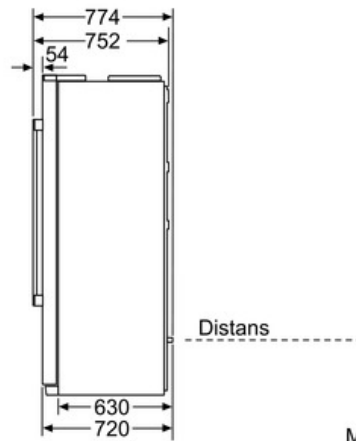

Teknisk information

- Hjul framtill och baktill

Serie | 4 Side-by-Side

Side-by-Side NoFrost, 177 cm Front i rostfritt stål med EasyClean KAN90VI20

Lådan går att dra ut helt när luckan är öppen 145°.

Mått i mm

Mått i mm

Mått i mm

Mått i mm