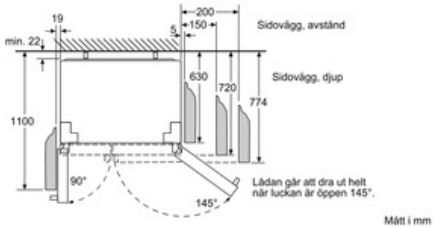

Teknisk information

- Hjul framtill och baktill

Serie | 4 Side-by-Side

Side-by-Side NoFrost, 177 cm Front i rostfritt stål med EasyClean KAN90VI20

Lådan går att dra ut helt när luckan är öppen 145°.

Mått i mm

Mått i mm

Mått i mm

Mått i mm