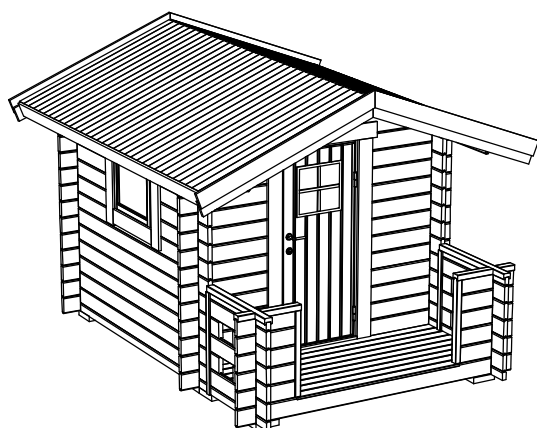

Lekstuga 4m² med veranda 2m²

Tel. +46 952 12222
E-Mail: info@sorselestugan.se www.sorselestugan.se

Ver. 1.1

Skala 1:100 om ej annan anges.

Fönstret placeras av kund på valfri plats på stugan.