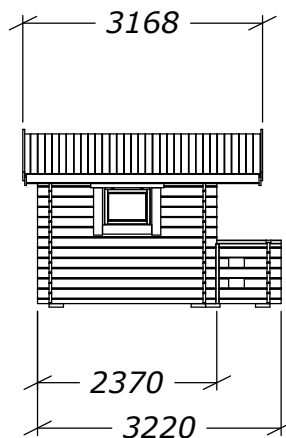

Lekstuga 4m² med veranda 2m²

Tel. +46 952 12222
E-Mail: info@sorselestugan.se www.sorselestugan.se

Ver. 1.1

Skala 1:100 om ej annan anges.

Fönstret placeras av kund på valfri plats på stugan.