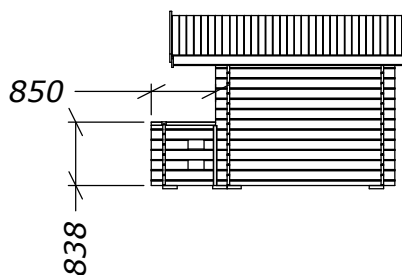

Lekstuga 4m² med veranda 2m²

Tel. +46 952 12222
E-Mail: info@sorselestugan.se www.sorselestugan.se

Ver. 1.1

Skala 1:100 om ej annan anges.

Fönstret placeras av kund på valfri plats på stugan.