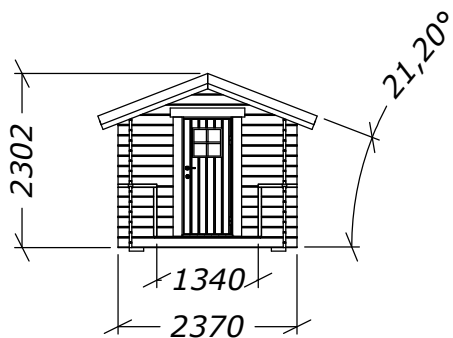

Lekstuga 4m² med veranda 2m²

Tel. +46 952 12222
E-Mail: info@sorselestugan.se www.sorselestugan.se

Ver. 1.1

Skala 1:100 om ej annan anges.

Fönstret placeras av kund på valfri plats på stugan.