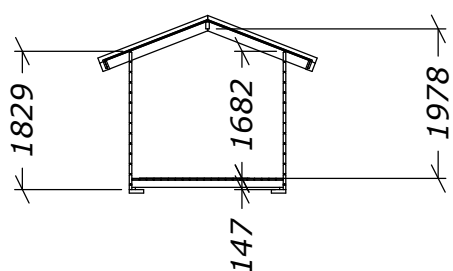

Lekstuga 4m² med veranda 2m²

Tel. +46 952 12222
E-Mail: info@sorselestugan.se www.sorselestugan.se

Ver. 1.1

Skala 1:100 om ej annan anges.

Fönstret placeras av kund på valfri plats på stugan.