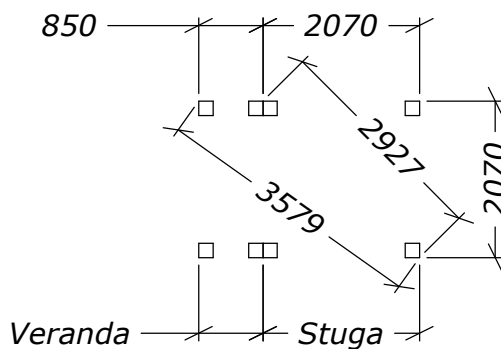

Lekstuga 4m² med veranda 2m²

Tel. +46 952 12222
E-Mail: info@sorselestugan.se www.sorselestugan.se

Ver. 1.1

Skala 1:100 om ej annan anges.

Fönstret placeras av kund på valfri plats på stugan.