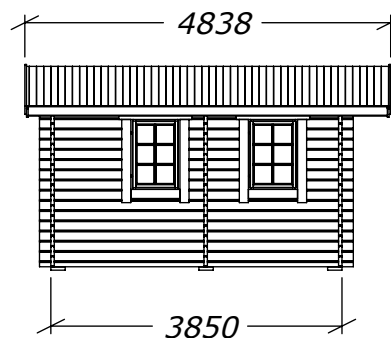

# Bastu 8m<sup>2</sup> - BL

Med 2 fönster

**SORSELESTUGAN**  
Ver. 1.2

Tel. +46 952 12222  
E-Mail: info@sorselestugan.se www.sorselestugan.se

Skala 1:100 om ej annan anges. Utstick knutar: 150mm

Bastun levereras med 1st bänk för omklädningen och 2st lavar för bastudelen. En ytterdörr samt en bastudörr ingår. Bastudörren kan placeras till höger eller vänster. Fönstren placeras av kund på valfri plats.