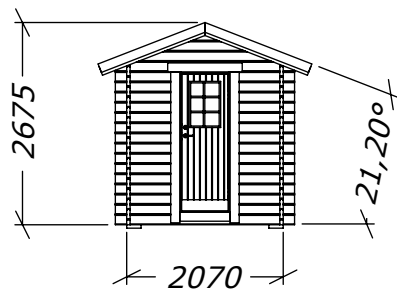

# Bastu 8m<sup>2</sup> - BL

Med 2 fönster

**SORSELESTUGAN**  
Ver. 1.2

Tel. +46 952 12222  
E-Mail: info@sorselestugan.se www.sorselestugan.se

Skala 1:100 om ej annan anges. Utstick knutar: 150mm

Bastun levereras med 1st bänk för omklädningen och 2st lavar för bastudelen. En ytterdörr samt en bastudörr ingår. Bastudörren kan placeras till höger eller vänster. Fönstren placeras av kund på valfri plats.