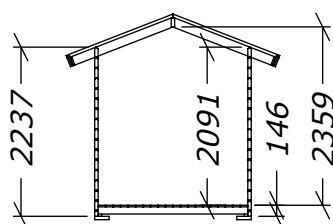

# Bastu 8m<sup>2</sup> - BL

Med 2 fönster

**SORSELESTUGAN**  
Ver. 1.2

Tel. +46 952 12222  
E-Mail: info@sorselestugan.se www.sorselestugan.se

Skala 1:100 om ej annan anges. Utstick knutar: 150mm

Bastun levereras med 1st bänk för omklädningen och 2st lavar för bastudelen. En ytterdörr samt en bastudörr ingår. Bastudörren kan placeras till höger eller vänster. Fönstren placeras av kund på valfri plats.