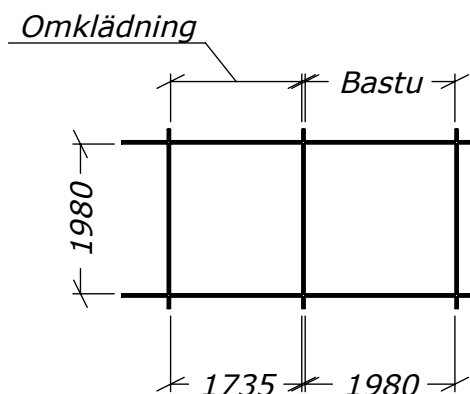

# Bastu 8m<sup>2</sup> - BL

Med 2 fönster

**SORSELESTUGAN**  
Ver. 1.2

Tel. +46 952 12222  
E-Mail: info@sorselestugan.se www.sorselestugan.se

Skala 1:100 om ej annan anges. Utstick knutar: 150mm

Bastun levereras med 1st bänk för omklädningen och 2st lavar för bastudelen. En ytterdörr samt en bastudörr ingår. Bastudörren kan placeras till höger eller vänster. Fönstren placeras av kund på valfri plats.