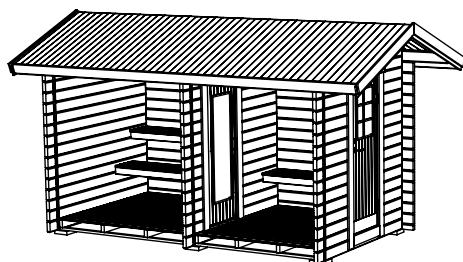

# Bastu 8m<sup>2</sup> - BL

Med 2 fönster

**SORSELESTUGAN**  
Ver. 1.2

Tel. +46 952 12222  
E-Mail: info@sorselestugan.se www.sorselestugan.se

Skala 1:100 om ej annan anges. Utstick knutar: 150mm

Bastun levereras med 1st bänk för omklädningen och 2st lavar för bastudelen. En ytterdörr samt en bastudörr ingår. Bastudörren kan placeras till höger eller vänster. Fönstren placeras av kund på valfri plats.