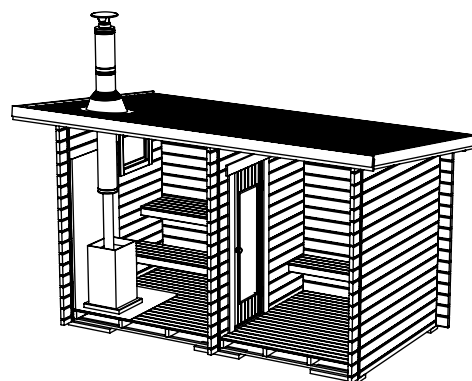

Funkisbastu 8m² - DL

Med kaminpaket (Tillval)

SORSELESTUGAN
Ver. 1.0

Tel. +46 952 12222
E-Mail: info@sorselestugan.se www.sorselestugan.se

Skala 1:100 om ej annan anges. Utstick knutar: 150mm

Bastun levereras med 1st bänk till omklädningsdelen och 2st lavar till bastudelen. En ytterdörr och en bastudörr ingår. Bastun kan även monteras med bastudelen till höger. Det lilla fönstret placeras av kund på valfri plats.