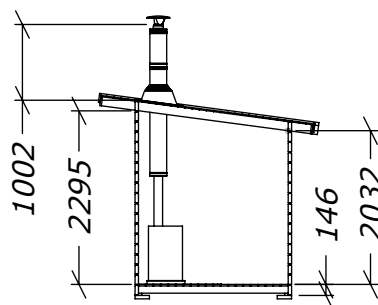

Funkisbastu 8m² - DL

Med kaminpaket (Tillval)

SORSELESTUGAN
Ver. 1.0

Tel. +46 952 12222
E-Mail: info@sorselestugan.se www.sorselestugan.se

Skala 1:100 om ej annan anges. Utstick knutar: 150mm

Bastun levereras med 1st bänk till omklädningsdelen och 2st lavar till bastudelen. En ytterdörr och en bastudörr ingår. Bastun kan även monteras med bastudelen till höger. Det lilla fönstret placeras av kund på valfri plats.