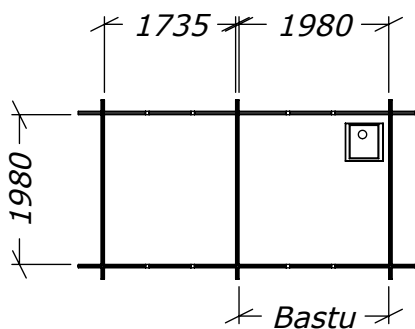

Funkisbastu 8m² - DL

Med kaminpaket (Tillval)

SORSELESTUGAN
Ver. 1.0

Tel. +46 952 12222
E-Mail: info@sorselestugan.se www.sorselestugan.se

Skala 1:100 om ej annan anges. Utstick knutar: 150mm

Bastun levereras med 1st bänk till omklädningsdelen och 2st lavar till bastudelen. En ytterdörr och en bastudörr ingår. Bastun kan även monteras med bastudelen till höger. Det lilla fönstret placeras av kund på valfri plats.