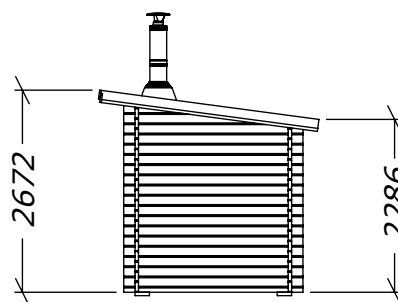

Funkisbastu 8m² - DL

Med kaminpaket (Tillval)

SORSELESTUGAN
Ver. 1.0

Tel. +46 952 12222
E-Mail: info@sorselestugan.se www.sorselestugan.se

Skala 1:100 om ej annan anges. Utstick knutar: 150mm

Bastun levereras med 1st bänk till omklädningsdelen och 2st lavar till bastudelen. En ytterdörr och en bastudörr ingår. Bastun kan även monteras med bastudelen till höger. Det lilla fönstret placeras av kund på valfri plats.