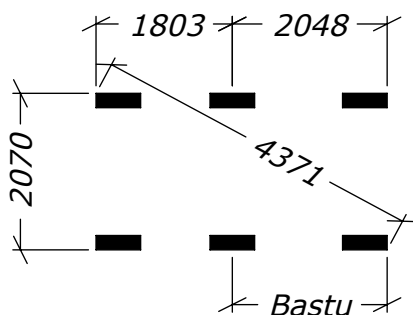

Funkisbastu 8m² - DL

Med kaminpaket (Tillval)

SORSELESTUGAN
Ver. 1.0

Tel. +46 952 12222
E-Mail: info@sorselestugan.se www.sorselestugan.se

Skala 1:100 om ej annan anges. Utstick knutar: 150mm

Bastun levereras med 1st bänk till omklädningsdelen och 2st lavar till bastudelen. En ytterdörr och en bastudörr ingår. Bastun kan även monteras med bastudelen till höger. Det lilla fönstret placeras av kund på valfri plats.