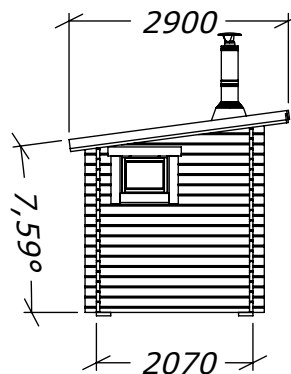

Funkisbastu 8m² - DL

Med kaminpaket (Tillval)

SORSELESTUGAN
Ver. 1.0

Tel. +46 952 12222
E-Mail: info@sorselestugan.se www.sorselestugan.se

Skala 1:100 om ej annan anges. Utstick knutar: 150mm

Bastun levereras med 1st bänk till omklädningsdelen och 2st lavar till bastudelen. En ytterdörr och en bastudörr ingår. Bastun kan även monteras med bastudelen till höger. Det lilla fönstret placeras av kund på valfri plats.