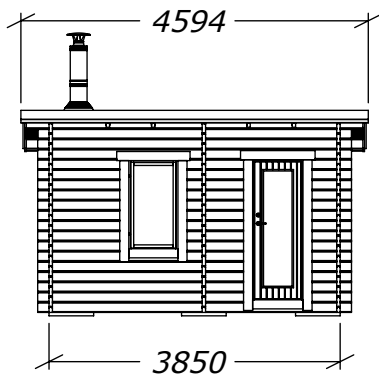

Funkisbastu 8m² - DL

Med kaminpaket (Tillval)

SORSELESTUGAN
Ver. 1.0

Tel. +46 952 12222
E-Mail: info@sorselestugan.se www.sorselestugan.se

Skala 1:100 om ej annan anges. Utstick knutar: 150mm

Bastun levereras med 1st bänk till omklädningsdelen och 2st lavar till bastudelen. En ytterdörr och en bastudörr ingår. Bastun kan även monteras med bastudelen till höger. Det lilla fönstret placeras av kund på valfri plats.