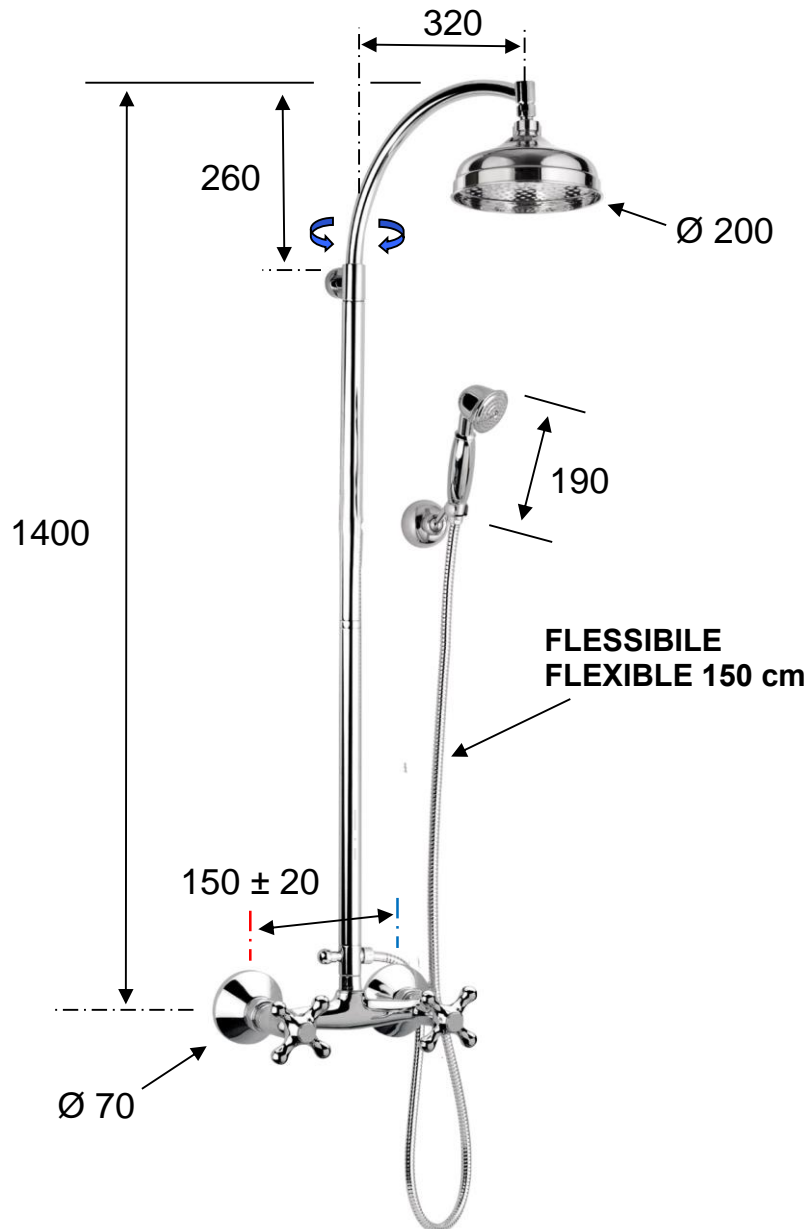

TEKNISK RITNING

ARTIKELNUMMER: LHV443689CR

MATERIALS

CHROME PLATED BRASS

CHROME PLATING

UNI EN 248

Sanova AB

Socketbruksgatan 3C, 531 40 Lidköping
0510-485890