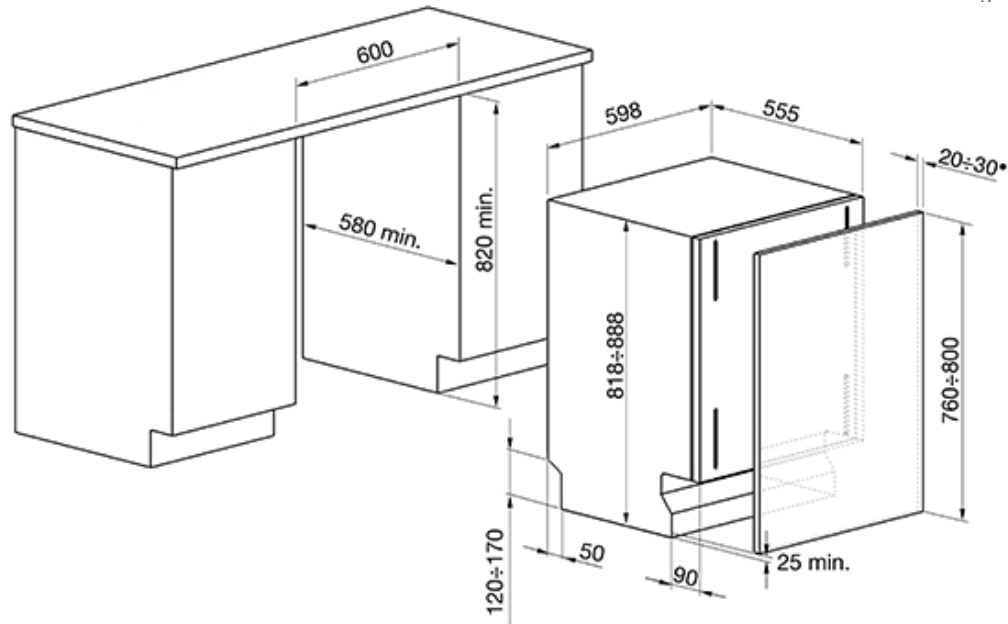

Lutningsbar (3 lägen) överkorg

Undre korg med dubbla fällbara tallriksstöd

Tredje övre duscharm

Planetariskt tvättsystem

Självbalansrande gångjärn

Justerbara fötter (820-890 mm)

Bakre fot som justeras framifrån

Vattenförbrukning per cykel: 8,5 liter

Anslutningseffekt: 1800 W

Ersätter STLA825B-1

Sockel ingår ej

Tillbehör

- **KITGH** - Hållare för vinglas
- **KITPL60X** - Sockel till 60 cm diskmaskin

• (9Kg max)