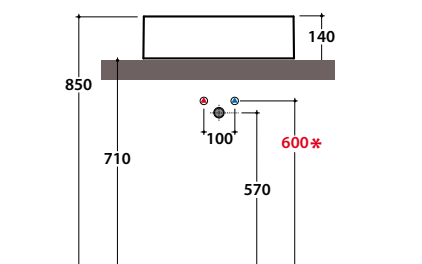

FORTY3 LAVABO APPOGGIO FO062.BI

GLOBO

Cod. **FO062.BI**

Lavabo 60 da appoggio senza foro troppo pieno. Per rubinetteria a muro o su piano

Peso 16kg.

Sit-on basin 60, with no overflow hole. Suitable for wall mounted taps or on counter.

Weight 16kg.

* Per rubinetto su piano / For taps mounted on corner top