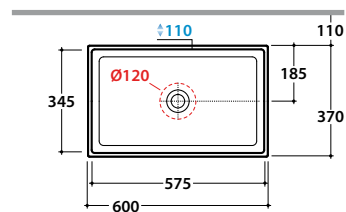

FORTY3 LAVABO APPOGGIO FO062.BI

GLOBO

Cod. **FO062.BI**

Lavabo 60 da appoggio senza foro troppo pieno. Per rubinetteria a muro o su piano

Peso 16kg.

Sit-on basin 60, with no overflow hole. Suitable for wall mounted taps or on counter.

Weight 16kg.

* Per rubinetto su piano / For taps mounted on corner top