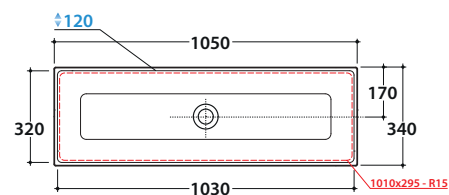

STOCKHOLM LAVABO FO106.BI

GLOBO

Cod. **FO106.BI**

Lavabo 105. Con foro troppo pieno. Installazione sottopiano .Peso 22 kg

Under top basin 105 cm with overflow hole. Weight 22kg.v