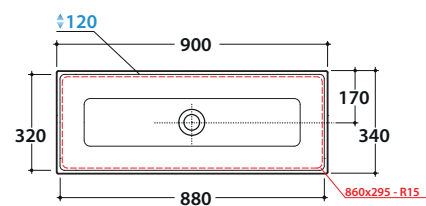

STOCKHOLM LAVABO FO091.BI

GLOBO

Cod. **FO091.BI**

Lavabo 90. Con foro troppo pieno. Installazione sottopiano. Peso 19 kg

Under top basin 90 cm with overflow hole. Weight 19 kg.v