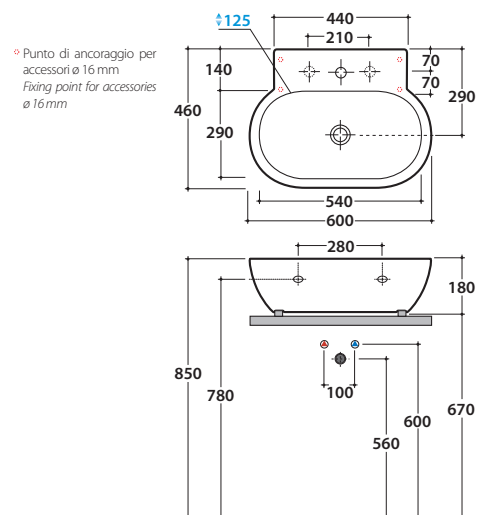

BOWL LAVABO

SC060.BI - SC061.BI

GLOBO

Cod. **SC060.BI**

Lavabo 60 monoforo predisposto a tre fori diaframmati. Con foro troppo pieno. Installazione sospesa. Completo di fissaggi. Peso 17 kg.
Basin 60cm one hole, arranged for three tap holes. Provided with overflow. Wall-hung mounted. Fixing kit included.

Cod. **PC6046**

Portasciugamani in ottone cromato.
Brass chromium-plated towel rail.

Cod. **SC061.BI**

Lavabo 60 monoforo predisposto a tre fori diaframmati. Con foro troppo pieno. Installazione appoggio. Completo di fissaggi. Peso 17 kg.
Basin 60cm one hole, arranged for three tap holes. Provided with overflow. Sit-on installation. Fixing kit included.

Dimensioni consigliate per foro su piano per lavabo da appoggio
Suggested dimensions for hole on counter. Sit-on basin