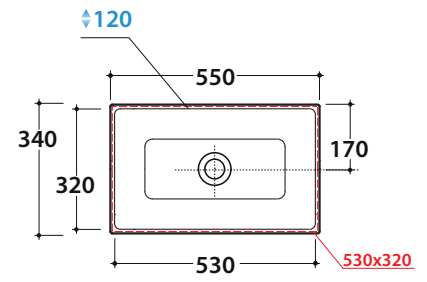

STOCKHOLM LAVABO FO056.BI

GLOBO

Cod. **FO056.BI**

Lavabo 55. Con foro troppo pieno. Installazione incasso. Peso 12 kg
Recessed basin 55 cm with overflow hole. Weight 12 kg.v

*** Per rubinetto su piano**
for taps mounted on corner top