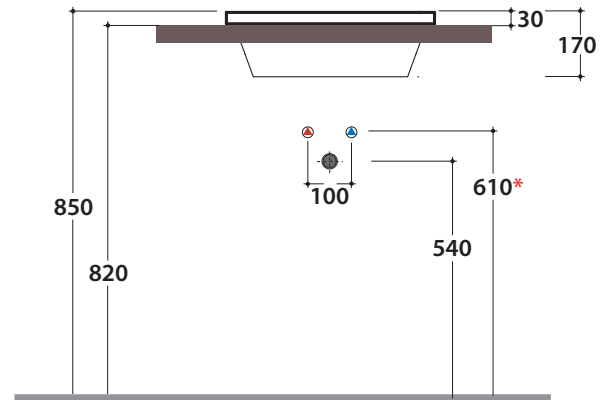

STOCKHOLM LAVABO FO056.BI

GLOBO

Cod. **FO056.BI**

Lavabo 55. Con foro troppo pieno. Installazione incasso. Peso 12 kg
Recessed basin 55 cm with overflow hole. Weight 12 kg.v

*** Per rubinetto su piano**
for taps mounted on corner top