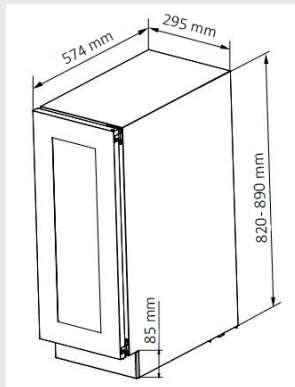

WINEMEX 20

WINEMEX 20 - FRISTÅENDE/INBYGGNADSMODELL

Höjd	Bredd	Färg	Artikelnr.	Pris
820-890 mm	295 mm	Svart	910.21.1000.2	12 995,-

Via elegant luftgaller i nederkant på skåpet ledes överskottsvärmen från skåpet ut i rummet.

Elegant elektronisk betjäningsspanel med temperaturvisning.

Winemex skåpet är utrustat med kolfilter och ventilation för att säkra ett bra och luktfritt klimat i vinkylan.

Inbyggnadsmått:
H: 830-895 mm
B: 305 mm
D: 590 mm

PRODUKTSPECIFIKATIONER

MATERIAL:	Svartlackerad plåt med glasdörr
HÖJD:	Justerbar 820-890 mm
ANTAL ZONER:	1
ANTAL FLASKOR:	20
VOLYM:	50 liter

TEKNISKA DATA

SPÄNNING:	230 V
ENERGIKLASS:	F
ENERGIFÖRBRUKNING:	96 kWh/år
KLIMAKLASS:	N
FÖRVARINGSTEMPERATUR:	N(+10 °C til +43 °C)
LJUDNIVÅ:	40 dB
UPPLEVD LJUDNIVÅ:	29 dB
MODELL:	Kan användas fristående eller byggas in