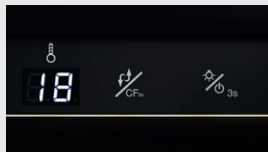

WINEMEX 20

WINEMEX 20 - FRISTÅENDE/INBYGGNADSMODELL

Höjd	Bredd	Färg	Artikelnr.	Pris
820-890 mm	295 mm	Svart	910.21.1000.2	12 995,-

Via elegant luftgaller i nederkant på skåpet ledes överskottsvärmen från skåpet ut i rummet.

Elegant elektronisk betjäningsspanel med temperaturvisning.

Winemex skåpet är utrustat med kolfilter och ventilation för att säkra ett bra och luktfritt klimat i vinkylan.

Inbyggnadsmått:
H: 830-895 mm
B: 305 mm
D: 590 mm

ENERGIKLASS

LED-BELYSNING

GLAS TOUCH

Pris 12 995,-

SÄRSKILDA EGENSKAPER

- 5 hyllor av FSC-certifierat bokträ
- LED-belysning i toppen och på sidorna
- Möjlighet att hänga om dörren
- Ljudsvag vibrationsdämpad kompressor
- Ventilationsgaller i sockeln
- Dörren är gjord så att skåpets front linjerar med övriga köksskåp vid inbyggnad

PRODUKTSPECIFIKATIONER

MATERIAL:	Svartlackerad plåt med glasdörr
HÖJD:	Justerbar 820-890 mm
ANTAL ZONER:	1
ANTAL FLASKOR:	20
VOLYM:	50 liter

TEKNISKA DATA

SPÄNNING:	230 V
ENERGIKLASS:	F
ENERGIFÖRBRUKNING:	96 kWh/år
KLIMAKLASS:	N
FÖRVARINGSTEMPERATUR:	N(+10 °C til +43 °C)
LJUDNIVÅ:	40 dB
UPPLEVD LJUDNIVÅ:	29 dB
MODELL:	Kan användas fristående eller byggas in