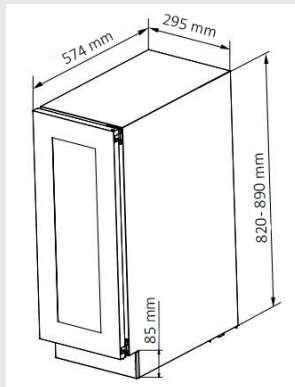

WINEMEX 20

WINEMEX 20 - FRISTÅENDE/INBYGGNADSMODELL

Höjd	Bredd	Färg	Artikelnr.
820-890 mm	295 mm	Svart	910.21.1000.2

Via elegant luftgaller i nederkant på skåpet ledes överskottsvärmen från skåpet ut i rummet.

Elegant elektronisk betjäningsspanel med temperaturvisning.

Winemex skåpet är utrustat med kolfilter och ventilation för att säkra ett bra och luktfritt klimat i vinkylan.

Inbyggnadsmått:
H: 830-895 mm
B: 305 mm
D: 590 mm

PRODUKTSPECIFIKATIONER

MATERIAL:	Svartlackerad plåt med glasdörr
HÖJD:	Justerbar 820-890 mm
ANTAL ZONER:	1
ANTAL FLASKOR:	20
VOLYM:	50 liter

TEKNISKA DATA

SPÄNNING:	230 V
ENERGIKLASS:	F
ENERGIFÖRBRUKNING:	96 kWh/år
KLIMAKLASS:	N
FÖRVARINGSTEMPERATUR:	N(+10 °C til +43 °C)
LJUDNIVÅ:	40 dB
UPPLEVD LJUDNIVÅ:	29 dB
MODELL:	Kan användas fristående eller byggas in