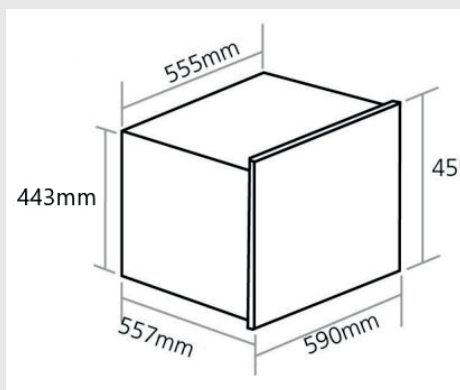

WINEMEX 24

WINEMEX 24 - INBYGGNADSMODELL

Höjd	Bredd	Färg	Artikelnr.	Pris
820-890 mm	595 mm	Svart	910.21.1001.2	14 395,-

Elegant elektronisk betjäningsspanel med temperaturvisning.

Inbyggningmått:
H: 450 mm
B: 564 mm
D: 550 mm

PRODUKTSPECIFIKATIONER

MATERIAL:	Svartlackerad plåt med glasdörr
HÖJD:	443 mm
ANTAL ZONER:	1
ANTAL FLASKOR:	24
VOLYM:	51 liter

TEKNISKA DATA

SPÄNNING:	230 V
EFFEKTIVITETSKLASS:	G
ENERGIFÖRBRUKNING:	118 kWh/år
KLIMAKLASS:	N(+10 °C til +43 °C)
FÖRVARINGSTEMPERATUR:	+5 °C til +20 °C
LJUDNIVÅ:	39 dB
UPPLEVD LJUDNIVÅ:	31 dB
MODELL:	För inbyggnad