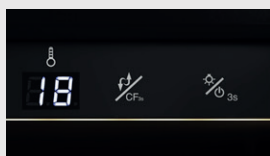

WINEMEX 40

WINEMEX 40 - FRISTÅENDE/INBYGGNADSMODELL

Höjd	Bredd	Färg	Artikelnr.	Pris
820-890 mm	595 mm	Svart	910.21.1002.2	18 195,-

Via elegant luftgaller i nederkant på skåpet ledes överskottsvärmen från skåpet ut i rummet.

Elegant elektronisk betjäningspanel med temperaturvisning.

Winemex skåpet är utrustat med kolfilter och ventilation för att säkra ett bra och luktfritt klimat i vinkylan.

Inbyggingsmått:
H: 830-895 mm
B: 605 mm
D: 590 mm

ENERGIKLASS

LED-BELYSNING

GLAS TOUCH

Pris 18 195,-

SÄRSKILDA EGENSKAPER

- 10 hyllor av FSC-certifierat bokträ
- LED-belysning i toppen och på sidorna
- Dubbelt skåp med en zon på varje sida
- Ljudsvag vibrationsdämpad kompressor
- Ventilationsgaller i sockeln

PRODUKTSPECIFIKATIONER

MATERIAL:	Svartlackerad plåt med glasdörr
HÖJD:	Justerbar 820-890 mm
ANTAL ZONER:	2
ANTAL FLASKOR:	40
VOLYM:	100 liter

TEKNISKA DATA

SPÄNNING:	230 V
EFFEKTIVITETSKLASS:	G
ENERGIFÖRBRUKNING:	133 kWh/år
KLIMAKLASS:	N(+10 °C til +43 °C)
FÖRVARINGSTEMPERATUR:	+5 °C til +20 °C
LJUDNIVÅ:	39 dB
UPPLEVD LJUDNIVÅ:	28 dB
MODELL:	Kan användas fristående eller byggas in