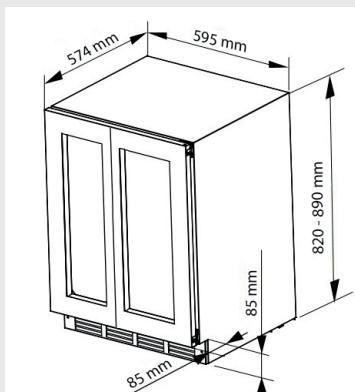

WINEMEX 40

WINEMEX 40 - FRISTÅENDE/INBYGGNADSMODELL

Höjd	Bredd	Färg	Artikelnr.	Pris
820-890 mm	595 mm	Svart	910.21.1002.2	18 195,-

Via elegant luftgaller i nederkant på skåpet ledes överskottsvärmen från skåpet ut i rummet.

Elegant elektronisk betjäningspanel med temperaturvisning.

Winemex skåpet är utrustat med kolfilter och ventilation för att säkra ett bra och luktfritt klimat i vinkylan.

Inbyggingsmått:
H: 830-895 mm
B: 605 mm
D: 590 mm

PRODUKTSPECIFIKATIONER

MATERIAL:	Svartlackerad plåt med glasdörr
HÖJD:	Justerbar 820-890 mm
ANTAL ZONER:	2
ANTAL FLASKOR:	40
VOLYM:	100 liter

TEKNISKA DATA

SPÄNNING:	230 V
EFFEKTIVITETSKLASS:	G
ENERGIFÖRBRUKNING:	133 kWh/år
KLIMAKLASS:	N(+10 °C til +43 °C)
FÖRVARINGSTEMPERATUR:	+5 °C til +20 °C
LJUDNIVÅ:	39 dB
UPPLEVD LJUDNIVÅ:	28 dB
MODELL:	Kan användas fristående eller byggas in