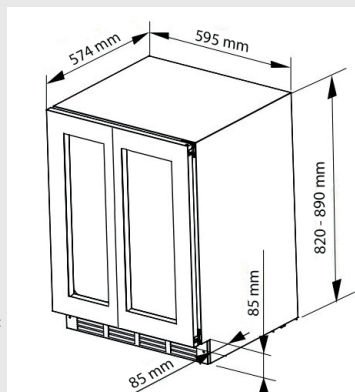

### WINEMEX 40 - FRISTÅENDE/INBYGGNADSMODELL

Höjd	Bredd	Färg	Artikelnr.
820-890 mm	595 mm	Svart	910.21.1002.2

Via elegant luftgaller i nederkant på skåpet ledes överskottsvärmen från skåpet ut i rummet.

Elegant elektronisk betjäningsskåp med temperaturvisning.

Winemex skåpet är utrustat med kolfilter och ventilation för att säkra ett bra och luktfritt klimat i vinkylan.

Inbyggingsmått:  
H: 830-895 mm  
B: 605 mm  
D: 590 mm

#### PRODUKTSPECIFIKATIONER

MATERIAL:	Svartlackerad plåt med glasdörr
HÖJD:	Justerbar 820-890 mm
ANTAL ZONER:	2
ANTAL FLASKOR:	40
VOLYM:	100 liter