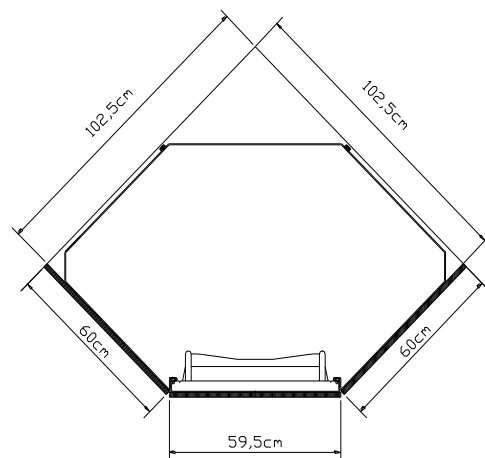

Produktfördelar

- 1 161 liters volym - motsvarar 4-5 kylskåp!
- 3 m² hyllplats - hyllor i klart härdat glas ger bra översikt
- Elegant och modern inredning
- Mycket tystgående tack vare modern teknik
- Kan integreras i alla typer av kök
- Kan också levereras som fristående modell
- Välj mellan front i form av skåpslucka (som övriga köksinredningen) eller stålfront
- Helt underhållsfri
- Energiklass A+

Modeller

- 1 Inbyggd hörnkyl
Artikelnummer: 60000001
- 2 Inbyggd hörnkyl med dörr i rostfritt stål
Artikelnummer: 60000002
- 3 Hörnkyl fristående modell
Artikelnummer: 60000003

Alternativ 1: 59 cm möbelpatta

Alternativ 2: 60 cm möbelpatta

Teknisk information

Dimensioner		Temperatur		Hyllor	
Ytermått (mm)	1015 x 1015	Termostatinställning	2-10 °C	Antal hyllor	5 - kombination med glas
Ytterhöjd (mm)	2095 - 2145	Omgivningstemperatur	16-38 °C	4 hyllor med trådar och 1 hylla med trådkorgar	
Nettovolym (liter)	1161	Energi		Dörrgångjärn	
Vikt (kg)	151	Förbrukning: (kWh/år)	224	Omhängningsbar höger eller vänster	
Integrering	Ja	Energiklass	A+	Ventilation	
		Belysning	Ja	Kräver ventilation	Ja, se bruksanvisning