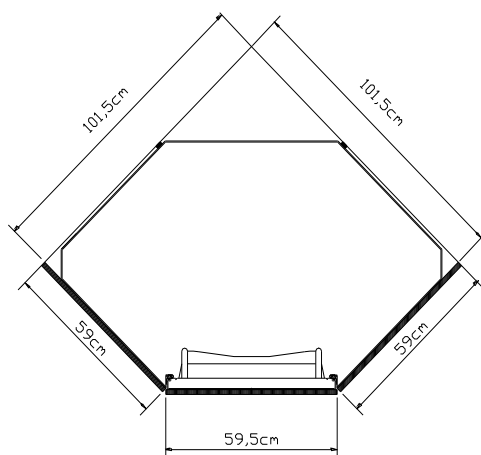

Produktfördelar

- 1 161 liters volym - motsvarar 4-5 kylskåp!
- 3 m² hyllplats - hyllor i klart härdat glas ger bra översikt
- Elegant och modern inredning
- Mycket tystgående tack vare modern teknik
- Kan integreras i alla typer av kök
- Kan också levereras som fristående modell
- Välj mellan front i form av skåpslucka (som övriga köksinredningen) eller stålfront
- Helt underhållsfri
- Energiklass A+

Modeller

- 1 Inbyggd hörnkyl
Artikelnummer: 60000001
- 2 Inbyggd hörnkyl med dörr i rostfritt stål
Artikelnummer: 60000002
- 3 Hörnkyl fristående modell
Artikelnummer: 60000003

Alternativ 1: 59 cm möbelpatta

Alternativ 2: 60 cm möbelpatta

Teknisk information

Dimensioner		Temperatur		Hyllor	
Ytermått (mm)	1015 x 1015	Termostatinställning	2-10 °C	Antal hyllor	5 - kombination med glas
Ytterhöjd (mm)	2095 - 2145	Omgivningstemperatur	16-38 °C	4 hyllor med trådar och 1 hylla med trådkorgar	
Nettovolym (liter)	1161	Energi		Dörrgångjärn	
Vikt (kg)	151	Förbrukning: (kWh/år)	224	Omhängningsbar höger eller vänster	
Integrering	Ja	Energiklass	A+	Ventilation	
		Belysning	Ja	Kräver ventilation	Ja, se bruksanvisning