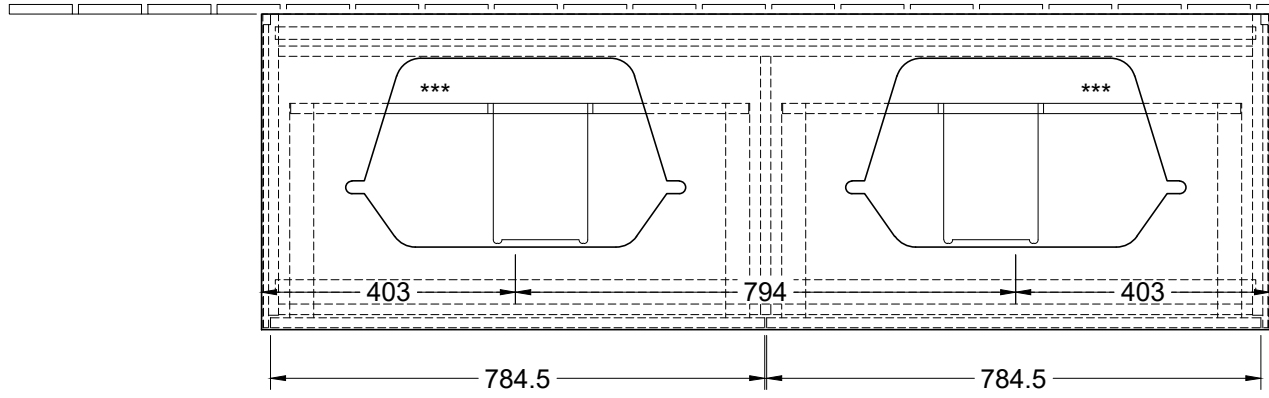

220 - 240 V

*** Ausschnitt lt. Zeichnung
 BA-AWTMHLB

Finion G43Z00XX		 Villeroy & Boch 1748
V01 / 06.12.2016	1:12	