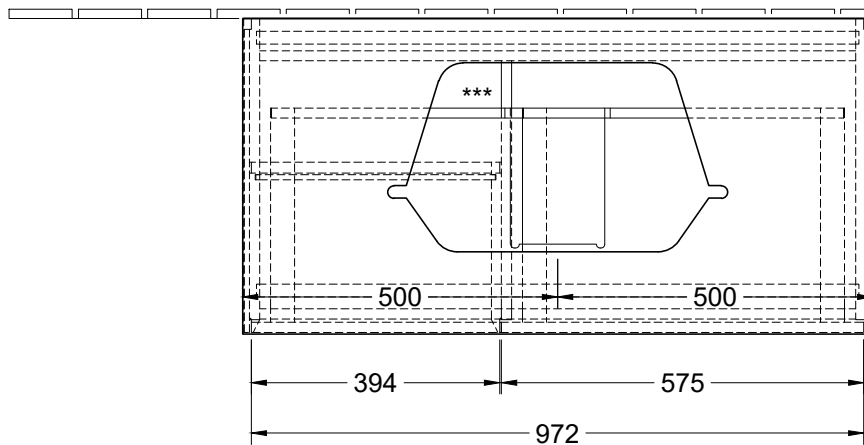

 220 - 240 V

\*\*\* Ausschnitt lt. Zeichnung  
BA-AWTMHLB

Finion G36ZYYXX		 <b>Villeroy &amp; Boch</b> 1748
V01 / 06.12.2016	1:12	