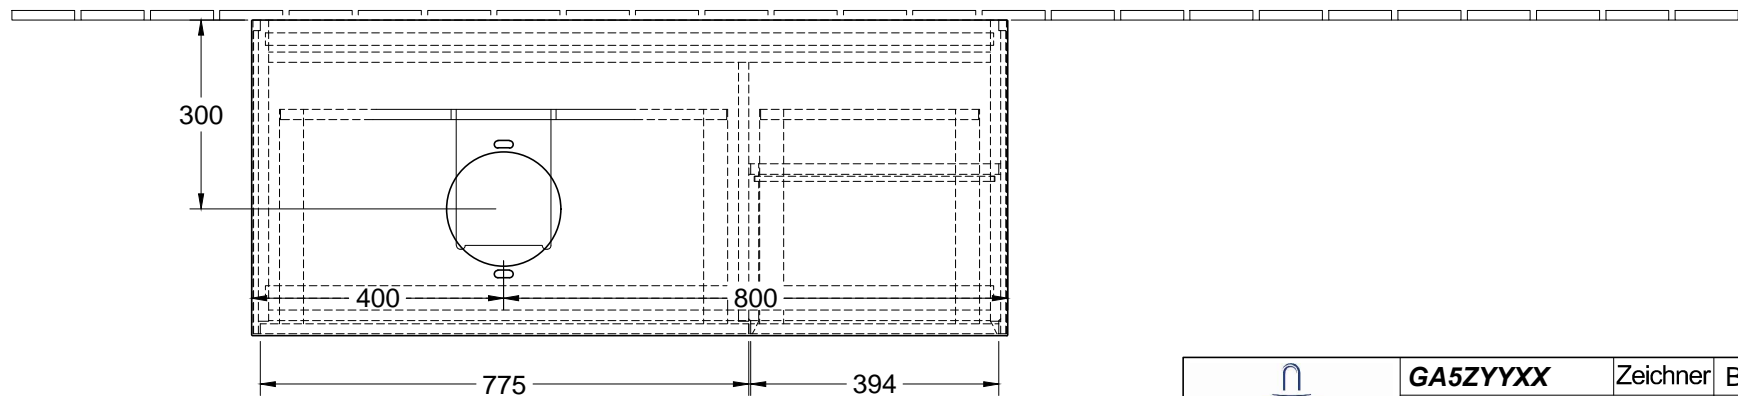


 220 - 240 V loser Netzanschluss (laut VDE 0100 Teil 701)

ACHTUNG: Die Installation und die Anschlüsse müssen nach den gültigen Installationsvorschriften des jeweiligen Landes von einem konzessionierten Fachmann ausgeführt werden

 Villeroy & Boch 1748	GA5ZYYXX	Zeichner	BRFL	05.03.2019
	WT- Unterschrank	FINION		
	Typenzeichnung	1:12		
Diese Zeichnung ist unser geistiges Eigentum und darf ohne unsere Genehmigung nicht kopiert oder Dritten zugänglich gemacht werden.				