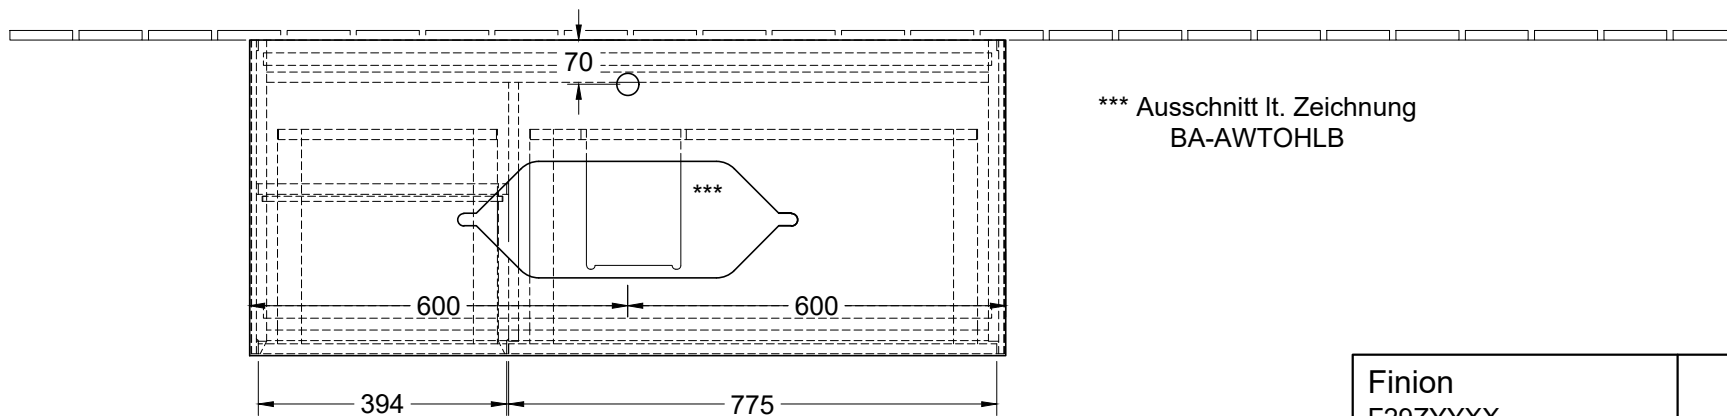

220 - 240 V

*** Ausschnitt lt. Zeichnung
BA-AWTOHLB

Finion F29ZYXX		 Villeroy & Boch 1748
V01 / 06.12.2016	1:12	