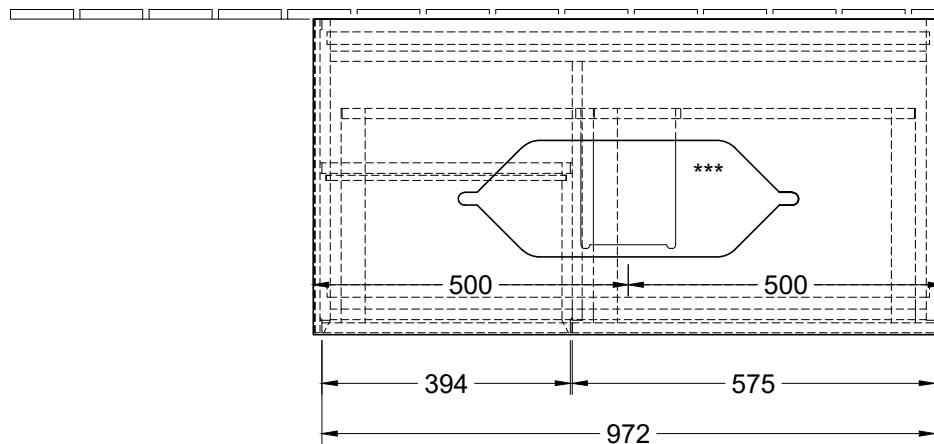

220 - 240 V

*** Ausschnitt lt. Zeichnung
 BA-AWTOHLBOHL

Finion F65ZYXX		 Villeroy & Boch 1748
V01 / 18.09.2017	1:12	