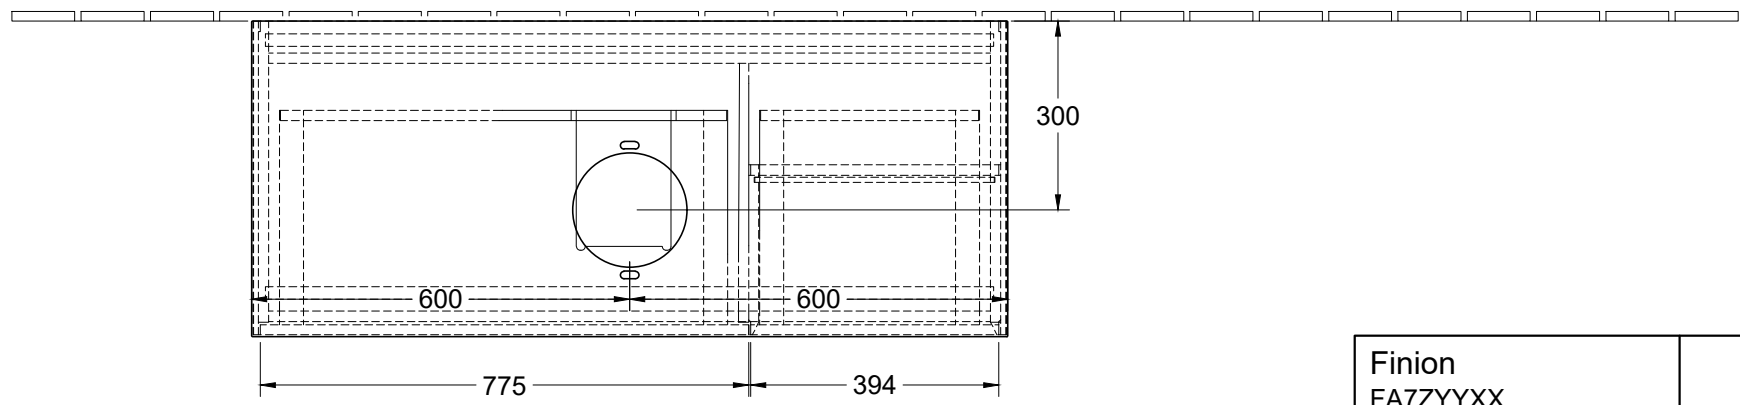

 220 - 240 V

Finion FA7ZYXX		 <b>Villeroy &amp; Boch</b> 1748
V01 / 05.03.2019	1:12	