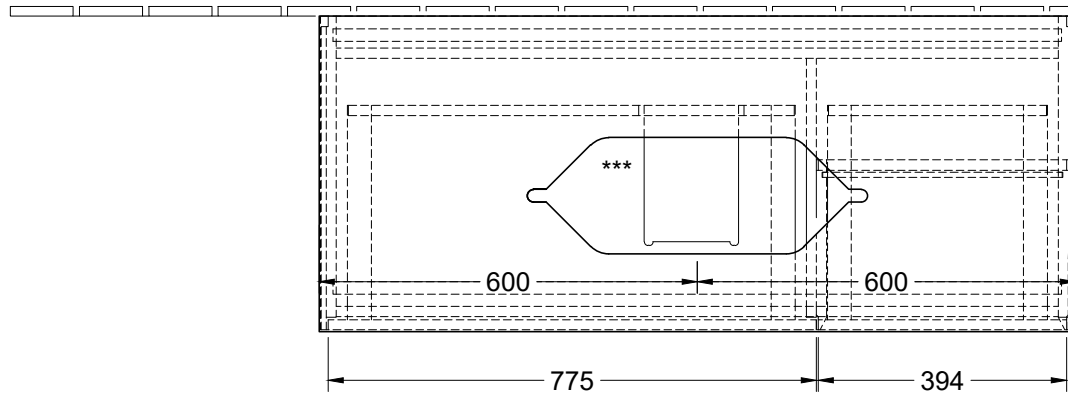


 220 - 240 V

*** Ausschnitt lt. Zeichnung
BA-AWTOHLBOHL

Finion
G71ZYXX

V01 / 18.09.2017

1:12

Villeroy & Boch
1748