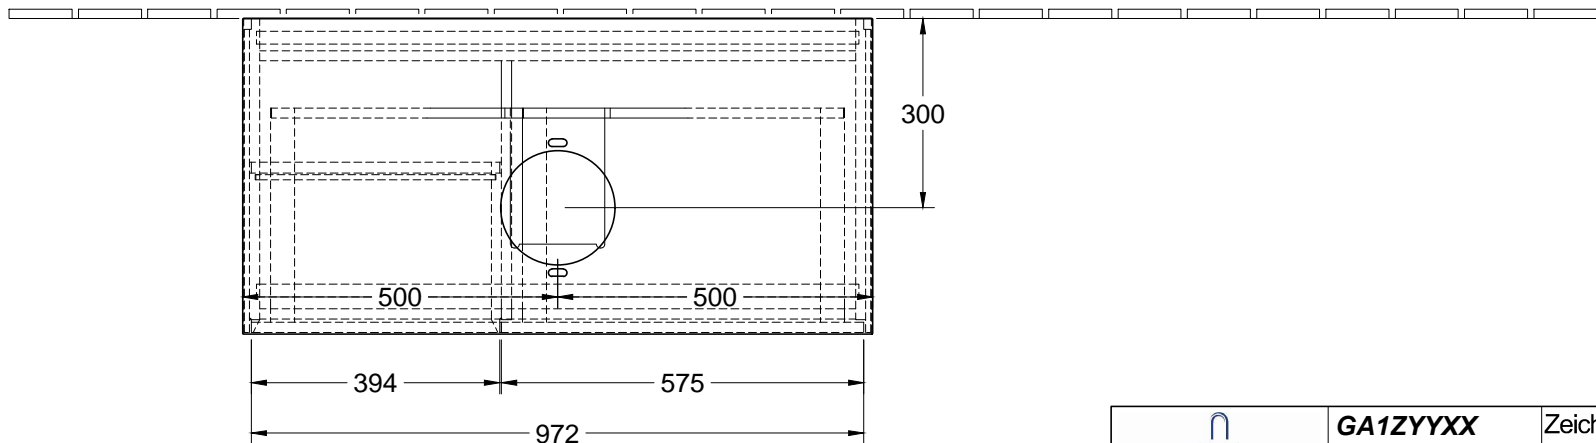


 220 - 240 V loser Netzanschluss (laut VDE 0100 Teil 701)

ACHTUNG: Die Installation und die Anschlüsse müssen nach den gültigen Installationsvorschriften des jeweiligen Landes von einem konzessionierten Fachmann ausgeführt werden

 Villeroy & Boch 1748	GA1ZYYXX	Zeichner	BRFL	05.03.2019
	WT- Unterschrank	FINION		
	Typenzeichnung			
				1:12
Diese Zeichnung ist unser geistiges Eigentum und darf ohne unsere Genehmigung nicht kopiert oder Dritten zugänglich gemacht werden.				