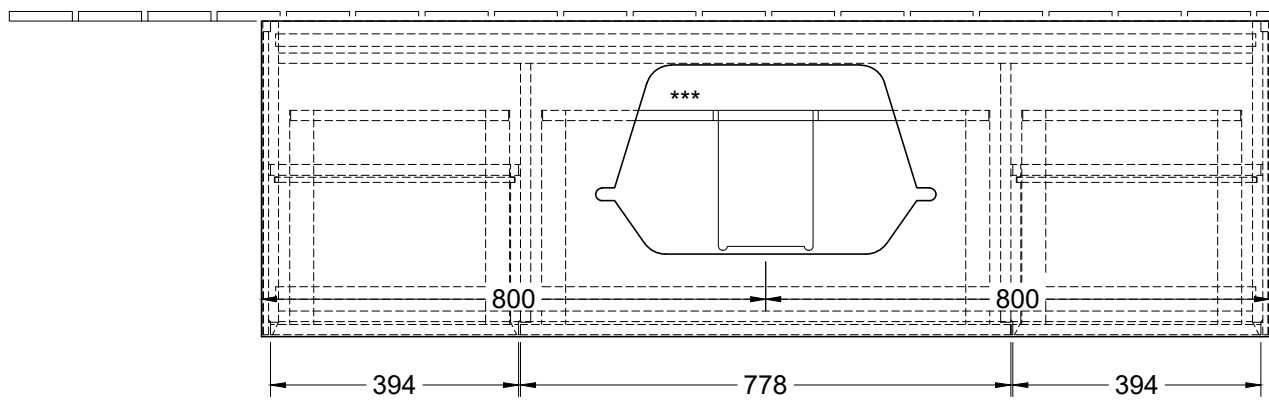

$\frac{N}{L}$
 220 - 240 V

*** Ausschnitt lt. Zeichnung
 BA-AWTMHLB

Finion G45ZYXX		 Villeroy & Boch 1748
V01 / 06.12.2016	1:12	