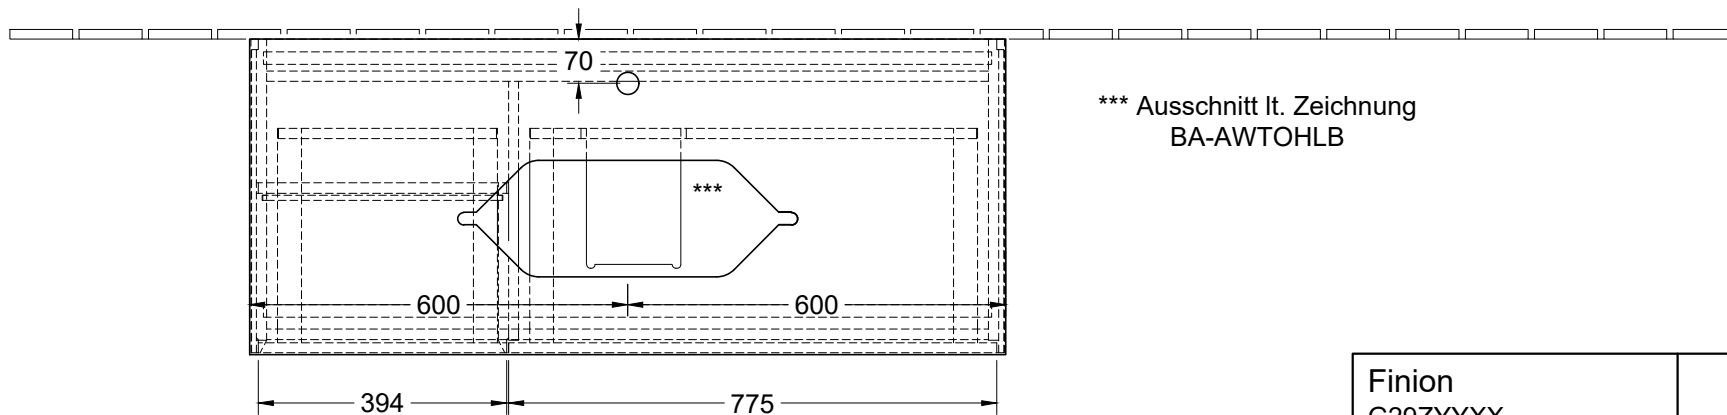

 220 - 240 V

*** Ausschnitt lt. Zeichnung
 BA-AWTOHLB

Finion G29ZYXX		 Villeroy & Boch 1748
V01 / 06.12.2016	1:12	