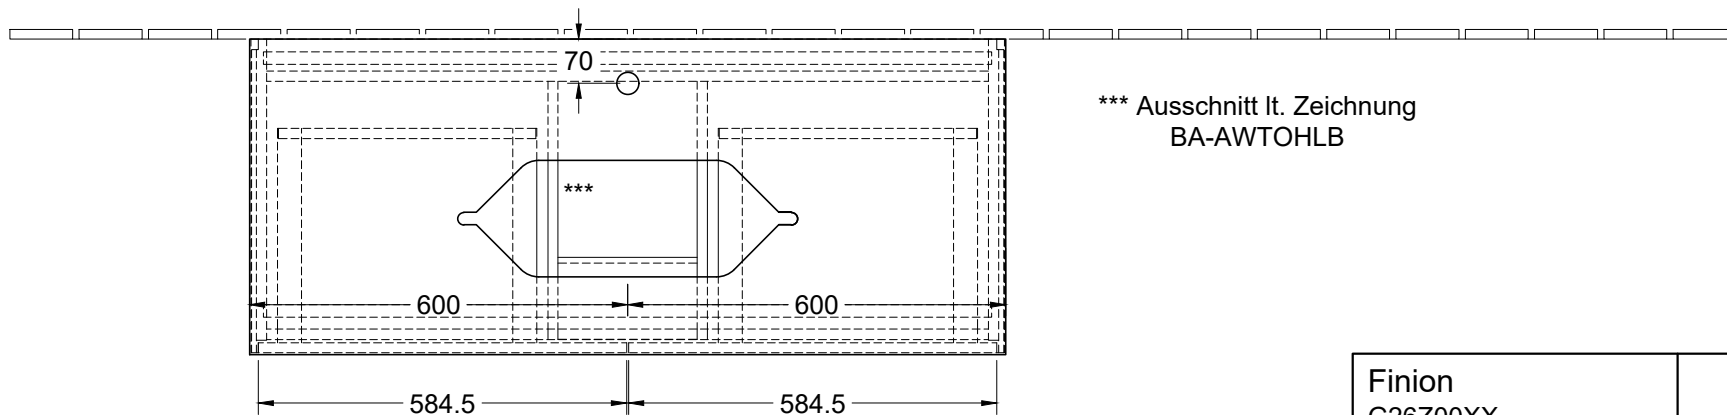

 220 - 240 V

*** Ausschnitt lt. Zeichnung
 BA-AWTOHLB

Finion G26Z00XX		 Villeroy & Boch 1748
V01 / 06.12.2016	1:12	