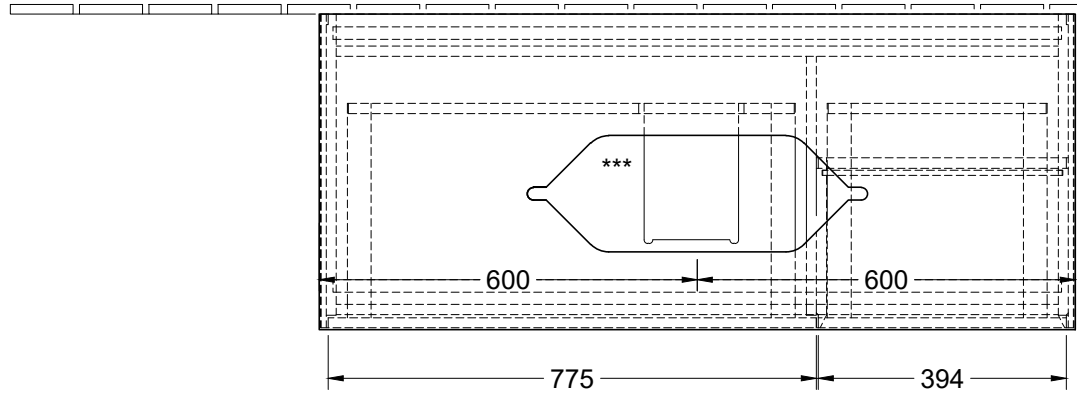

220 - 240 V

*** Ausschnitt lt. Zeichnung
 BA-AWTOHLBOHL

| | | |
|-------------------|------|--|
| Finion F71ZYXX | | Villeroy & Boch 1748 |
| V01 / 18.09.2017 | 1:12 | |