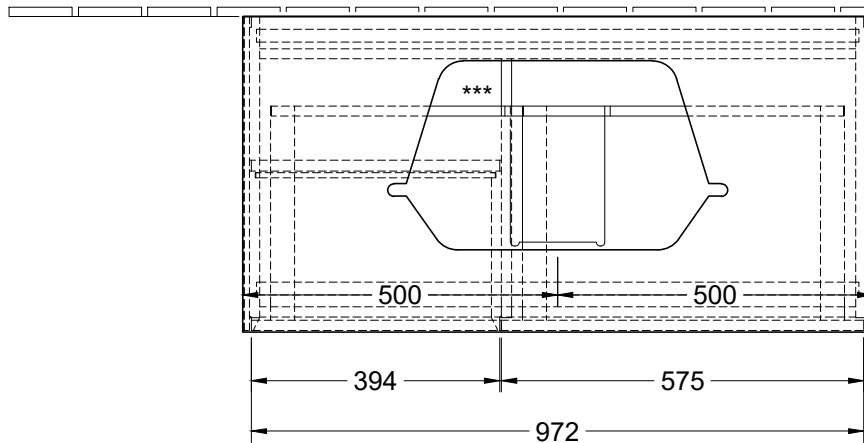

220 - 240 V

*** Ausschnitt lt. Zeichnung
 BA-AWTMHLB

Finion F36ZYYXX		 Villeroy & Boch 1748
V01 / 06.12.2016	1:12	