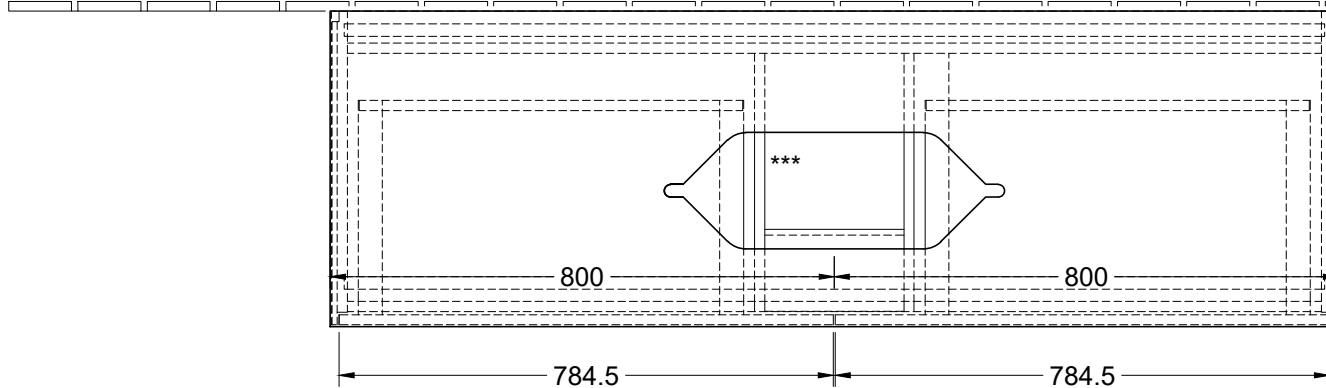

$\frac{N}{L}$
 220 - 240 V

*** Ausschnitt lt. Zeichnung
 BA-AWTOHLBOHL

Finion G73Z00XX		 Villeroy & Boch 1748
V01 / 18.09.2017	1:12	