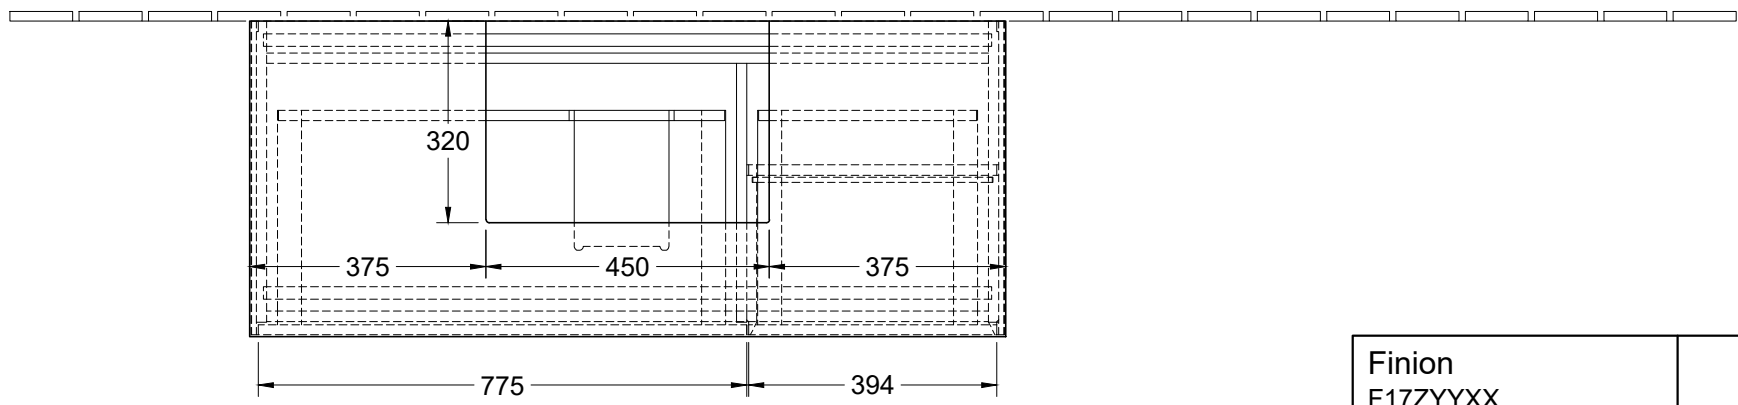

 220 - 240 V

Finion F17ZYYXX		 Villeroy & Boch 1748
V01 / 06.12.2016	1:12	