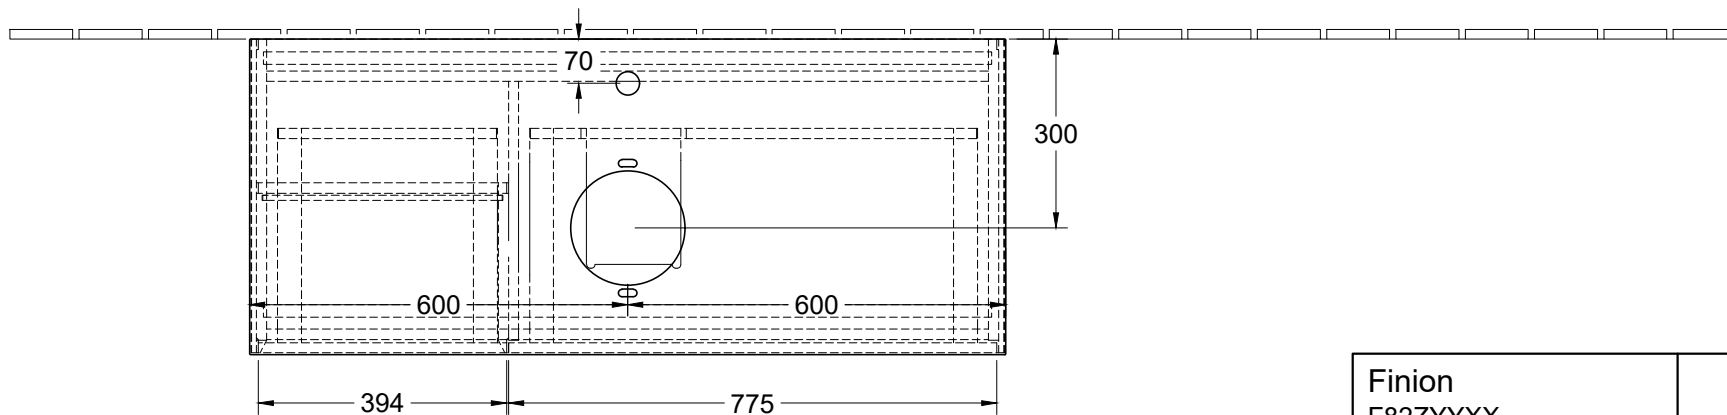

 220 - 240 V

Finion F82ZYYXX		 Villeroy & Boch 1748
V01 / 28.02.2019	1:12	