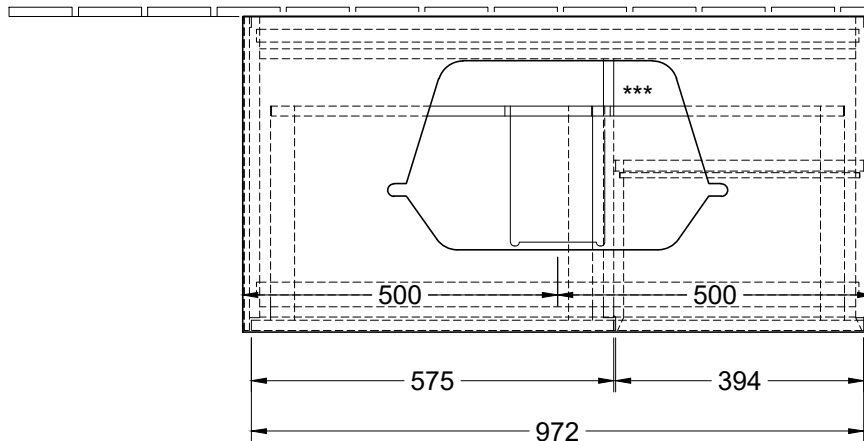

 220 - 240 V

*** Ausschnitt lt. Zeichnung
 BA-AWTMHLB

Finion F37ZYYXX		 Villeroy & Boch 1748
V01 / 06.12.2016	1:12	