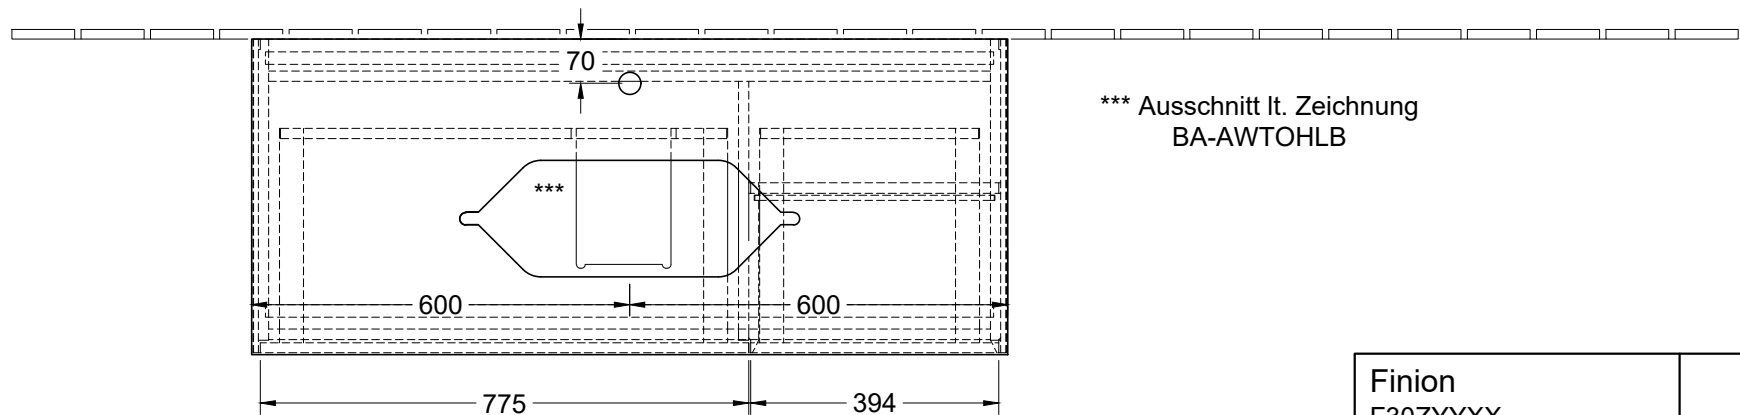

 220 - 240 V

\*\*\* Ausschnitt lt. Zeichnung  
BA-AWTOHLB

|                   |      |   |
|-------------------|------|---|
| Finion<br>F30ZYXX |      | <br><b>Villeroy &amp; Boch</b><br>1748 |
| V01 / 06.12.2016  | 1:12 |   |