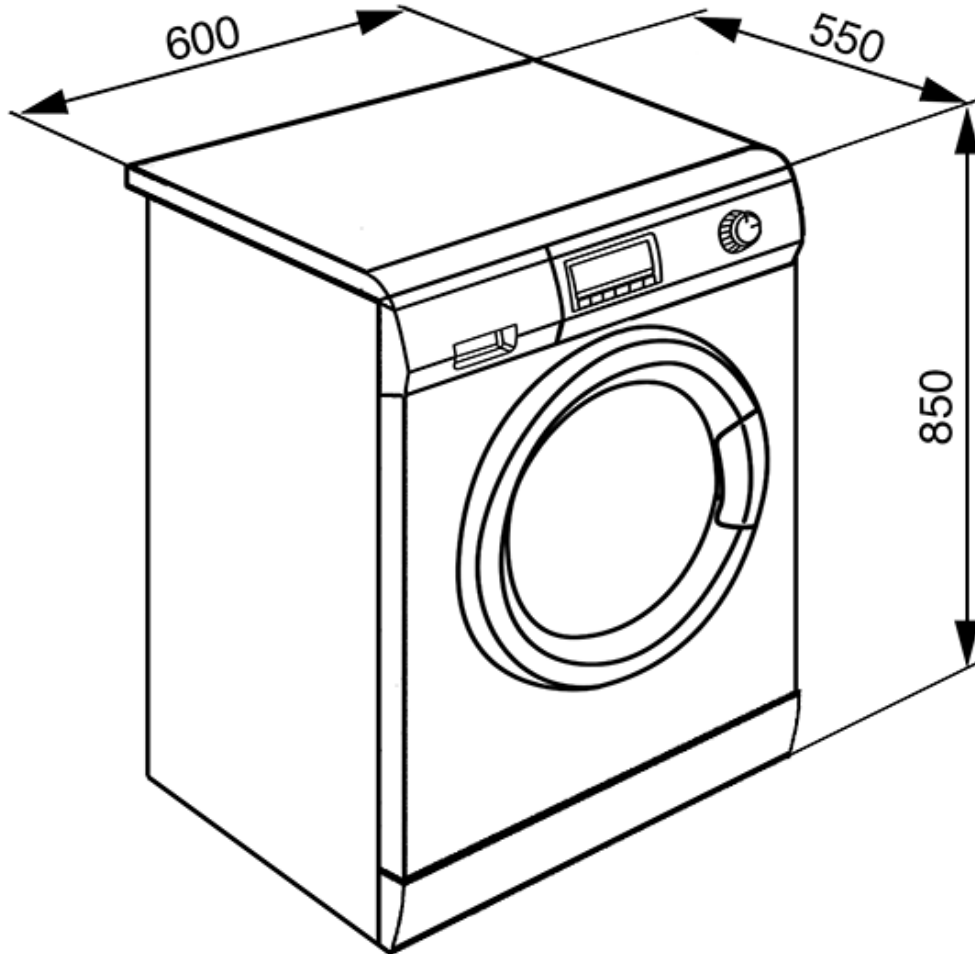

WDF147X

60 CM FRISTÅENDE
TVÄTTMASKIN/TORKTUMLARE
ROSTFRITT STÅL

EAN13: 8017709199364

Anti fingerprint

15 tvättprogram

Justerbar vattentemperatur från 30° till 90°C

Variabel centrifugeringshastighet upp till
1400 varv per minut

Maximal tvättkapacitet: 7 kg torr tvätt

Maximal torkkapacitet: 4 kg

Luftfuktighetssensor

Trumma i rostfritt stål

Extra stort 30 cm fönster

Total Aqua-stop

Årlig vattenförbrukning: 19 800 liter (tvätt-tvätt/
tork)

Tidsåtgång: 390 min (tvätt/tork)

Anslutningseffekt: 2200 W

Ersätter WDF147XS

WDF147X

tvättmaskin/torktumlare
fristående
60 cm
rostfritt stål
energiklass B

SMEG SVERIGE AB
Dockplatsen 1
211 19 Malmö
Tel.: +46 40669 54 90
info@smeg.se