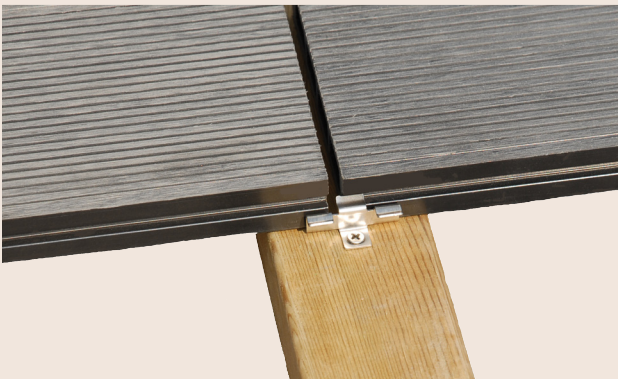

Inga specialverktyg fodras vid montering, vanlig kapsåg, skruvdragare och vattenpass går alldeles utmärkt att använda.