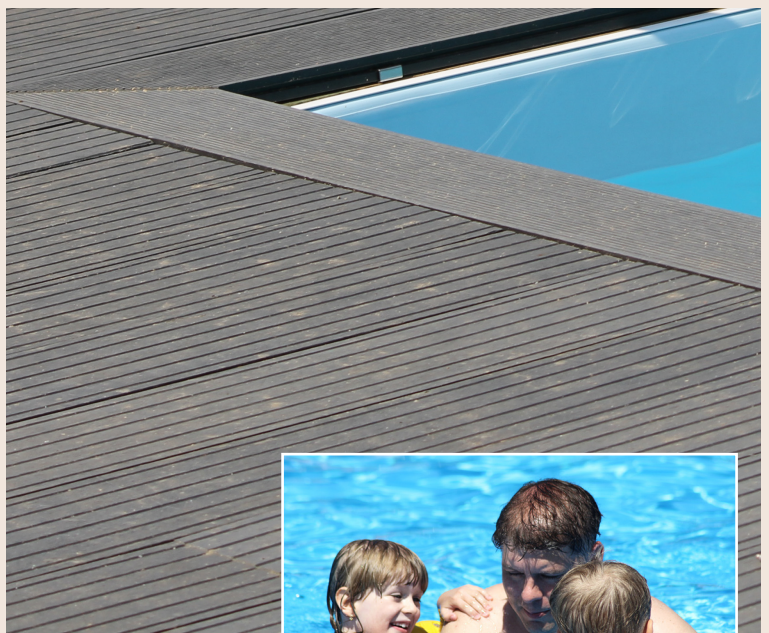

Bamboodeck™ är UV-beständigt och helt underhållsfritt! Med naturlig träkänsla. Du får mer tid över. Bara att njuta.

Bamboodeck™ passar utmärkt även till uterummet - det inglasade eller öppna. Var Du än väljer att installera det, förstärker och försköner det rumskänslan.

Bamboodeck™ finns i färgerna brunt eller grått. Materialet är träkomposit som inte spricker och tål att högtryckstvättas.

Enkel installation utan några specialverktyg gör att Du snabbt kan njuta av ett utegolv som överträffar Din förväntan.

Tryggt & en skön känsla *med ett underhållsfritt utegolv!*

Bamboodeck™ består till största delen av trä - 60 % Bambu - trots detta är det mycket goda värden beträffande produktens klimat -och UV-beständighet. Under de första månaderna kan ytan blekas med max 8 %, därefter är färgen beständig. Minimala skillnader i nyanser förstärker ju också träkänslan.

På golvets båda sidor finns två olika mönstertyper i form av urspårningar. Dessa har inte bara en designmässig fördel utan erbjuder även snabb avrinning av regnvatten eller plaskvatten från poolen.

Tryggt, säkert och underhållsfritt.