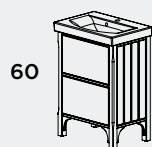

Information

Skötsel och rengöring sid 66, Upphängningsmått / kortlingsmått sid 68-69. Annan information finner ni i bakre delen av katalogen.

SAGA - Kommod 60 & 90 cm

Kommod med porslinsvättställ - Inklusive vattenlås, lådindelare och lädmattor. Handtag och blandare tillkommer