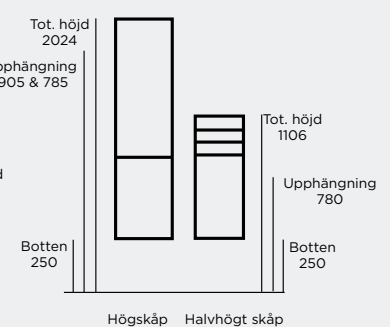

ALLA MÅTT ÄR FRÅN GOLV
Högskåp & halvhögt skåp