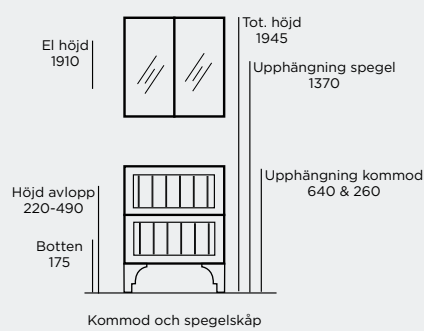

ALLA MÅTT ÄR FRÅN GOLV
Kommod med spegelskåp