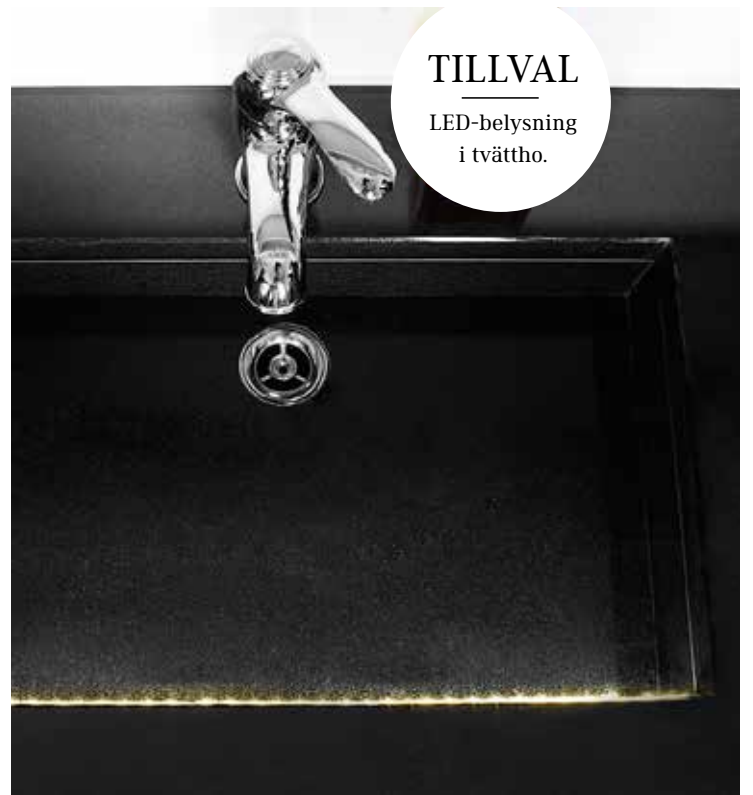

TILLVAL
LED-belysning
i tvätttho.

GRANITTVÄTTSTÄLL Saga har två olika tvättställ att välja bland. Porslin- eller Grått granittvättställ. Tillval till granittvättställen: Infräst LED-belysning i tvätttho. En effektiv detalj. Blandare Dune sid 62.