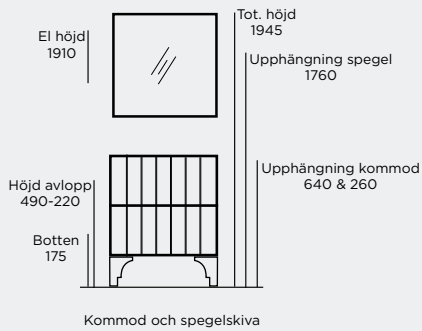

UPPHÄNGNINGSMÅTT - KORTLINGSMÅTT

Kortling- eller monteringsmått är måttet från golv till cc kortling som gäller när möblerna skall hängas på vägg.
Kortling betyder regel. Om du är osäker på hur möblerna skall monteras, kontakta behörig hantverkare.

Elhöjdsmått samtliga möbelsерier: *Mitt i möbelns centrumlinje*

Avloppshöjd Saga, Valhall, Capella, Carl Larsson: *Mitt i möbelns centrumlinje*

Avloppshöjd Mejda: *55 mm från centrumlinjen.*

SAGA - Upphängningsmått Spegel, spegelskåp, högskåp, väggskåp, kommod

ALLA MÅTT ÄR FRÅN GOLV
Kommod med spegel