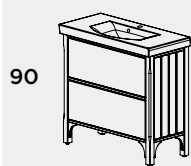

90
B 922 H 905 D 430

Pärilspons

	Art.nr	Pris
Vit	SK09PV1	16 200
Ljusgrå	SK09PG1	16 600
Lindblomsgrön	SK09PL1	16 600
Valfri NCS-kulör	SK09PN1	19 200

Rampärilspons

Vit	SK09RV1	16 700
Ljusgrå	SK09RG1	17 100
Lindblomsgrön	SK09RL1	17 100
Valfri NCS-kulör	SK09RN1	19 700