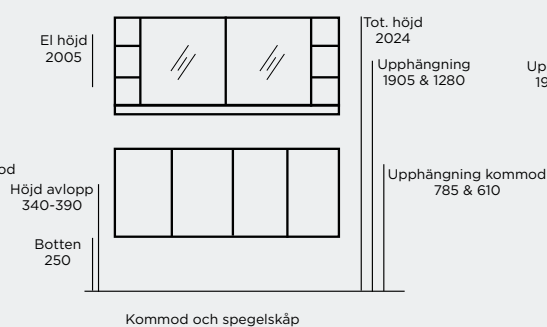

ALLA MÅTT ÄR FRÅN GOLV
Kommod med spegelskåp