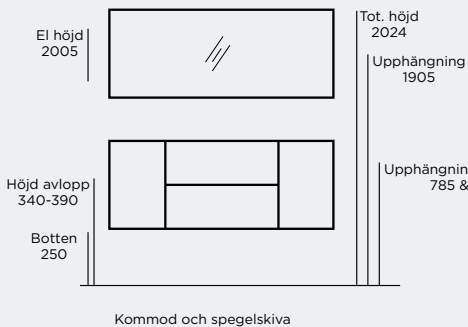

VALHALL - Upphängningsmått Spegel, spegelskåp, hög- halvhögt skåp, kommod med luckor eller lådor

ALLA MÅTT ÄR FRÅN GOLV
Kommod med spegel