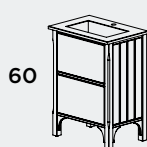

60
B622 H 855 D 430

Pärilspons

	Art.nr	Pris
Vit	SK06PV2*	26 570
Ljusgrå	SK06PG2*	26 970
Lindblomsgrön	SK06PL2*	26 970
Valfri NCS-kulör	SK06PN2*	29 370

Rampärilspons

Vit	SK06RV2*	27 070
Ljusgrå	SK06RG2*	27 470
Lindblomsgrön	SK06RL2*	27 470
Valfri NCS-kulör	SK06RN2*	29 870

* Pristillägg för LED-belysning i tvättho 60 cm: 2 405:- Ange L vid *