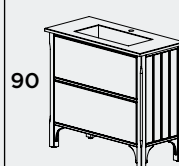

90
B 922 H 855 D 430

Pärilspons

	Art.nr	Pris
Vit	SK09PV2*	31 040
Ljusgrå	SK09PG2*	31 440
Lindblomsgrön	SK09PL2*	31 440
Valfri NCS-kulör	SK09PN2*	34 040

Rampärilspons

Vit	SK09RV2*	31 540
Ljusgrå	SK09RG2*	31 940
Lindblomsgrön	SK09RL2*	31 940
Valfri NCS-kulör	SK09RN2*	34 540

* Pristillägg för LED-belysning i tvättho 90 cm: 2 625:- Ange L vid *

Tillval Saga kommod: 230 V eluttag i nedre kommodlådan: 615:- Art.nr: KU230V