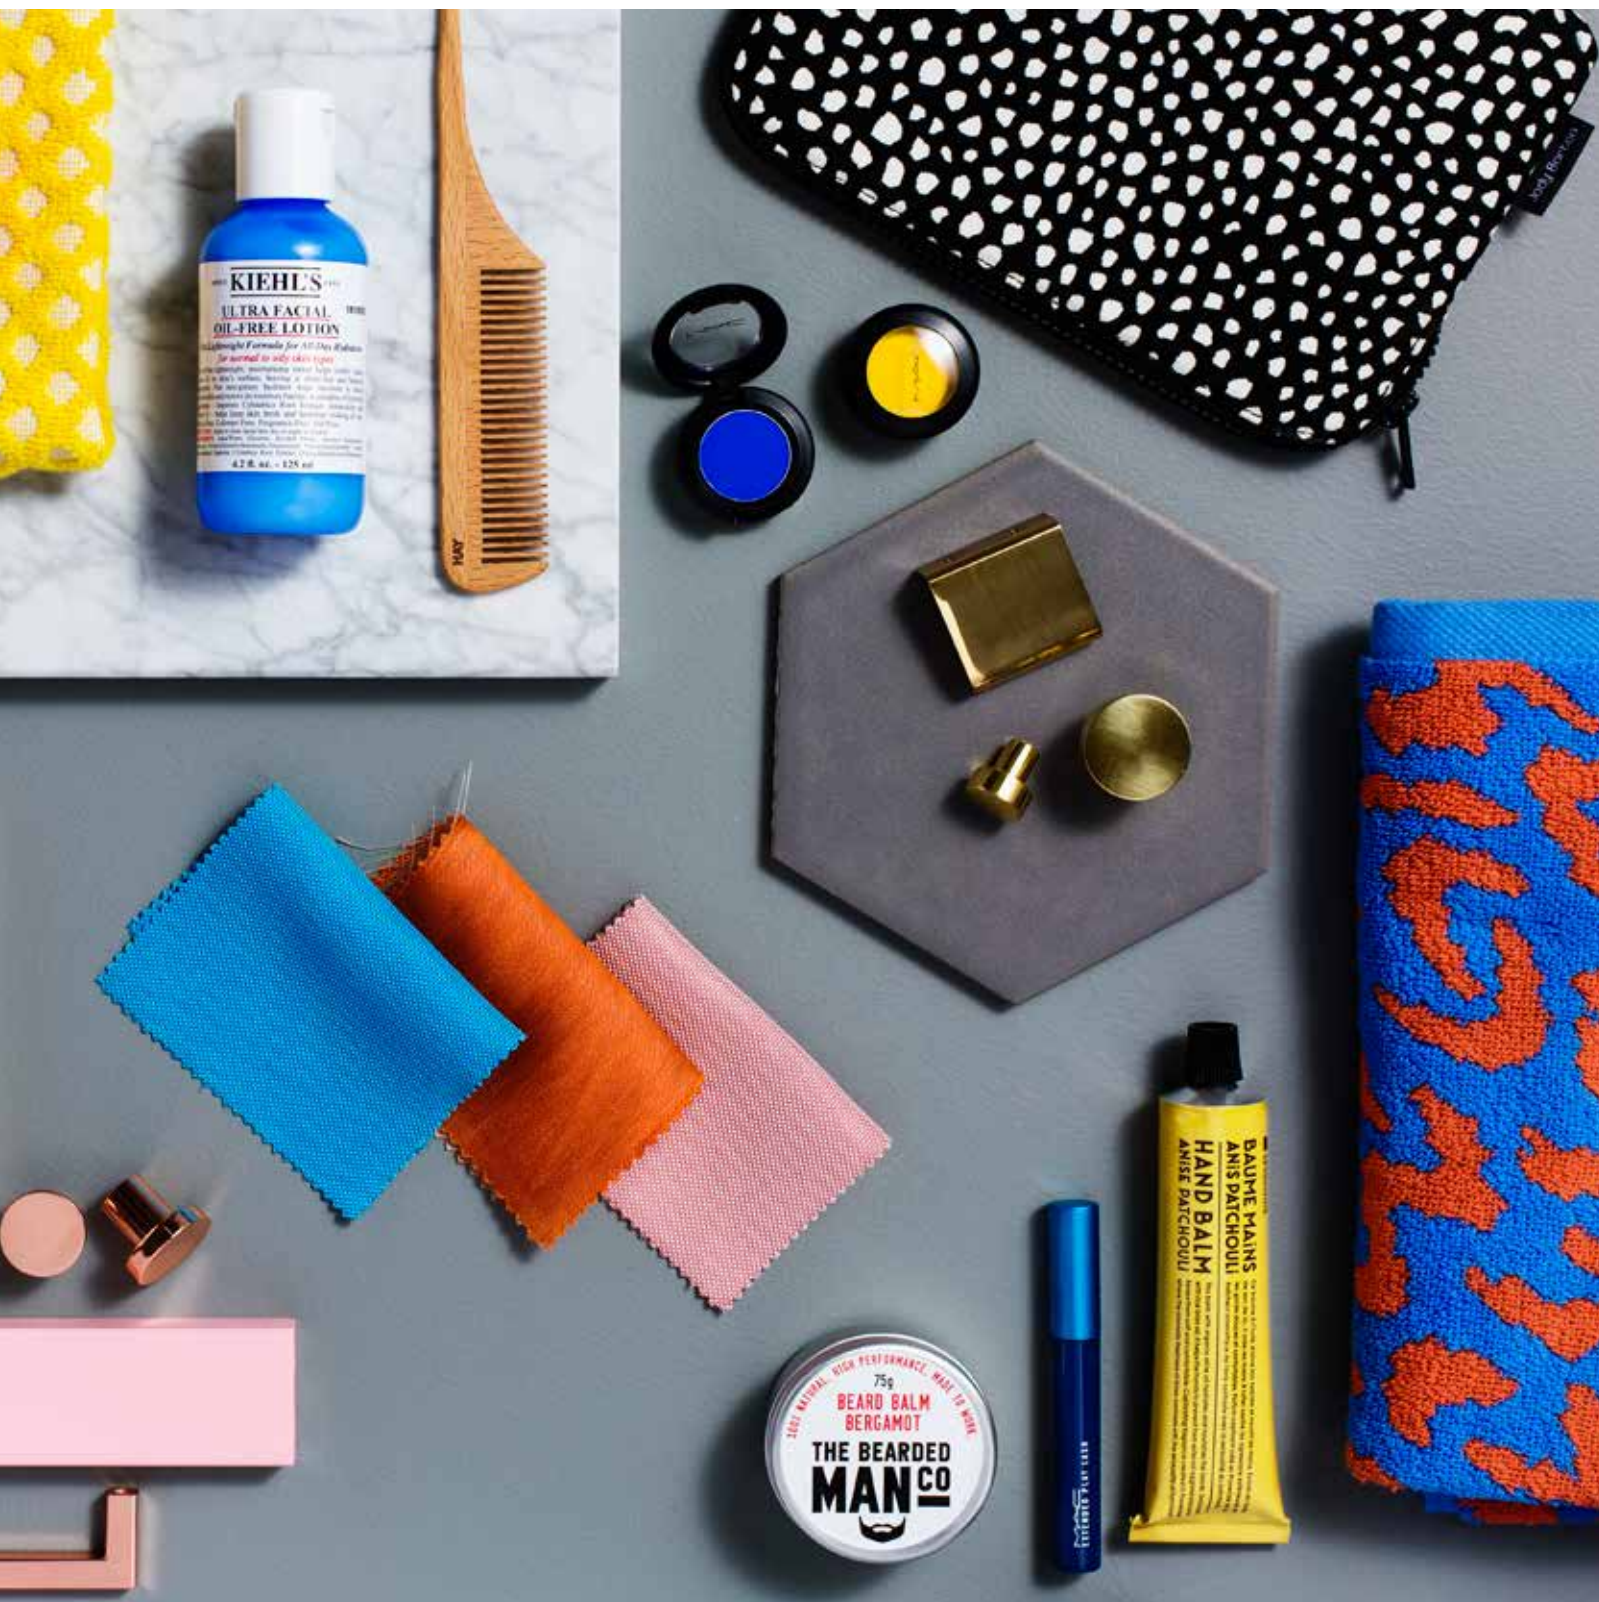

Tillbehör som skapar stilen

Valet av handtag, knoppar och blandare ger möbeln olika uttryck. Tänk noga igenom hur du vill att din möbel skall se ut. Du hittar våra tillbehör på sidorna 60-65.