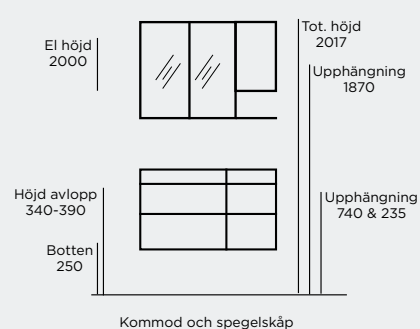

ALLA MÅTT ÄR FRÅN GOLV
Kommod med spegelskåp