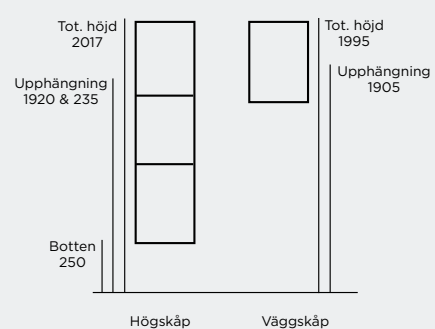

ALLA MÅTT ÄR FRÅN GOLV
Högskåp & väggskåp