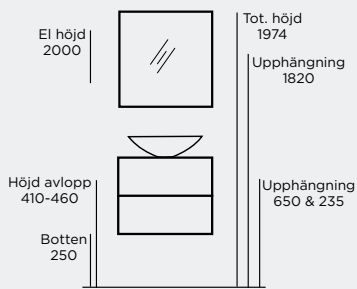

CAPELLA - Upphängningsmått Spegel, spegelskåp, hög- och halvhögt skåp, väggskåp, kommod

ALLA MÅTT ÄR FRÅN GOLV
Kommod med tvättskål Spiro & spegel