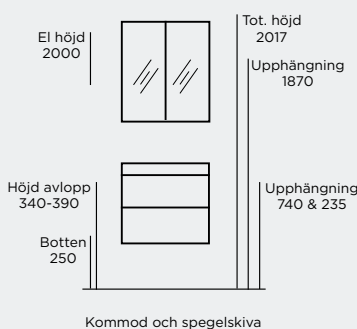

Carl Larsson - Upphängningsmått Spegelskåp, högskåp, väggskåp, kommod

ALLA MÅTT ÄR FRÅN GOLV
Kommod med spegelskåp