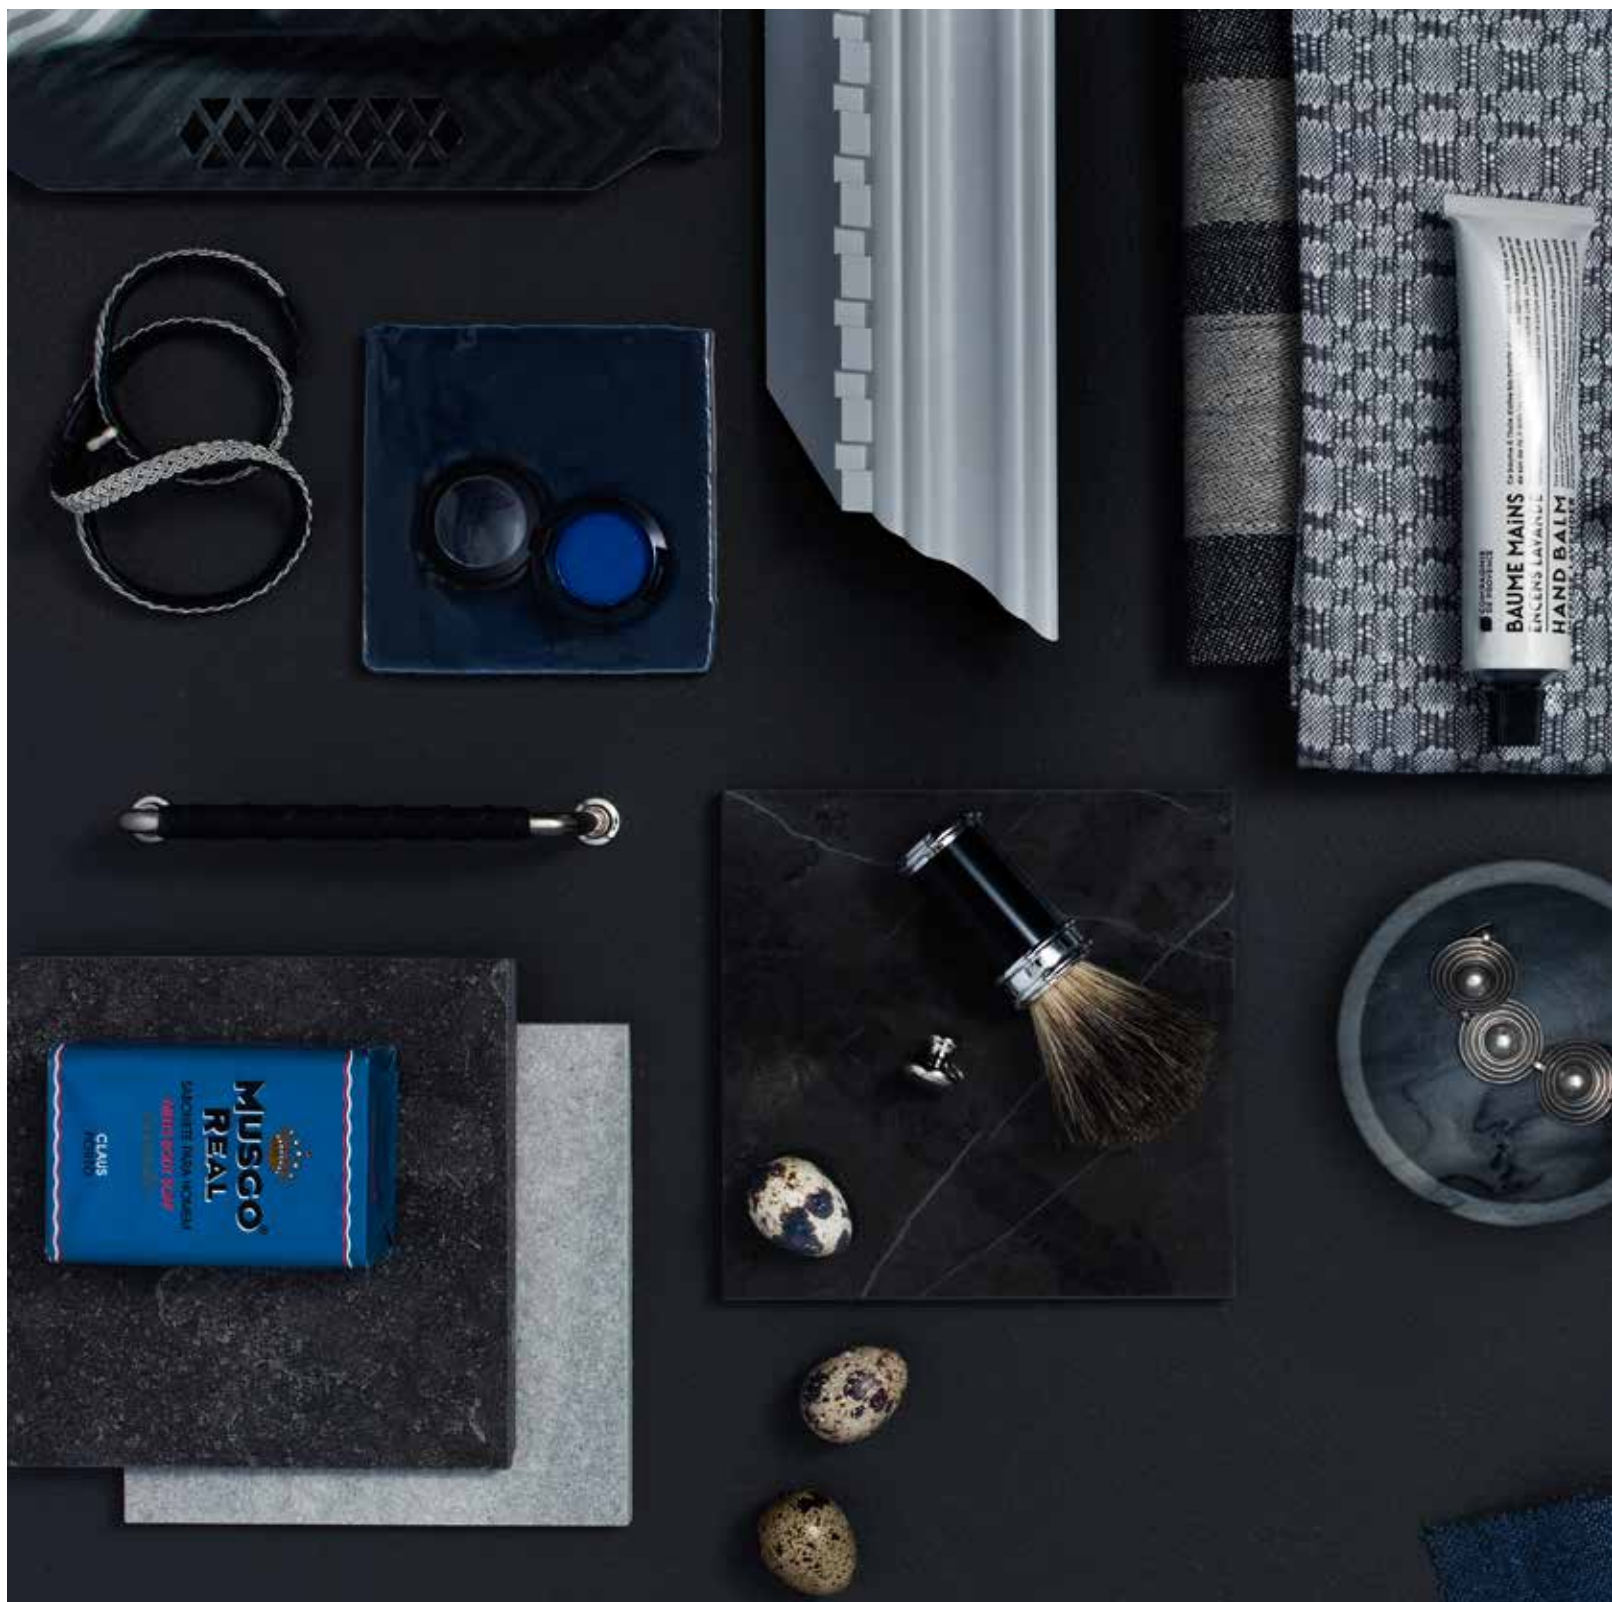

Högskåp 50 cm med två luckor finns i tre modeller.

Serien finns i lindblomsgrönt, ljusgrått, vitt, ek eller valfri NCS-kulör.

Detaljerna lyfter helheten

Välj detaljer med omsorg, vem är du, vad vill du mötas av varje dag? Badrummet skall vara praktiskt men också en plats som ger dig ro. På sidorna 60-65 finner du våra handtag, knoppar, blandare och övriga tillbehör.