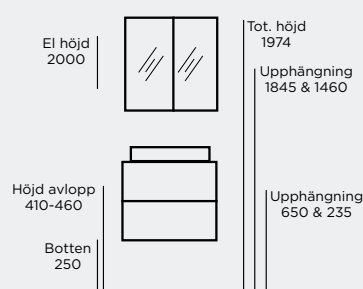

ALLA MÅTT ÄR FRÅN GOLV
Kommod med tvättskål Kub & spegelskåp