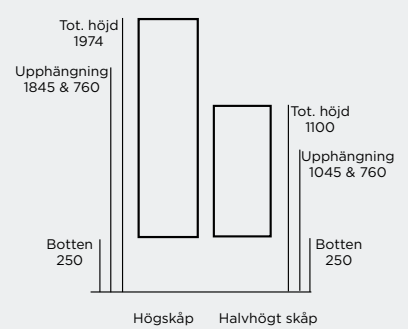

ALLA MÅTT ÄR FRÅN GOLV
Högskåp & halvhögt skåp