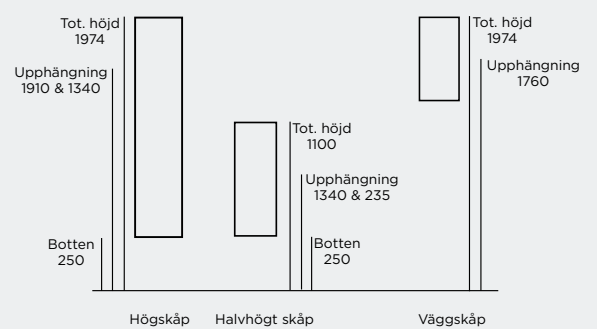

ALLA MÅTT ÄR FRÅN GOLV
Högskåp, halvhögt skåp & väggskåp