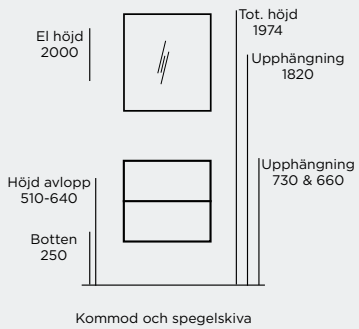

MEJDA - Upphängningsmått Spegel, spegelskåp, hög- och halvhögt skåp D 35/45, kommod D 35/45

ALLA MÅTT ÄR FRÅN GOLV
Kommod med spegel