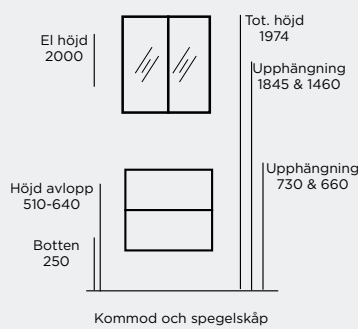

ALLA MÅTT ÄR FRÅN GOLV
Kommod med spegelskåp