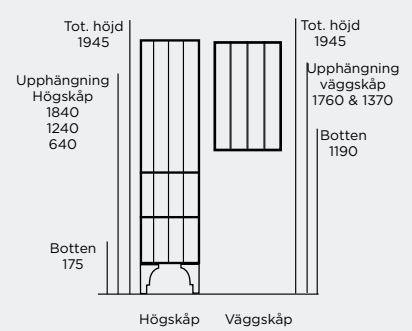

ALLA MÅTT ÄR FRÅN GOLV
Högskåp & väggskåp