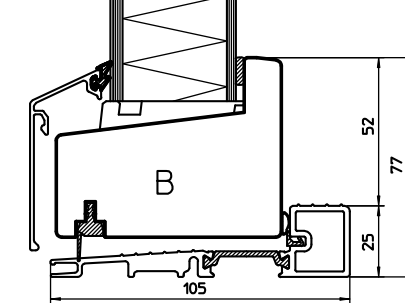

Utåtgående sidhängd
Trä/Alu Fönsterdörr 3-glas
Skala 1:2

Tillval: inv. spår.
10, 10, 10

Tillval:
Tilläggsprofil vid putsade fasader. Monteras på över och sidostycke. Karmdjup 117mm.

Horizontal section abutting casements

Tillval: Invändig antikprofil.

Antique design: Internal antique moulding on frame and casement

Vertikalsnitt Handikapptröskel

Vertical section Threshold for disabled persons