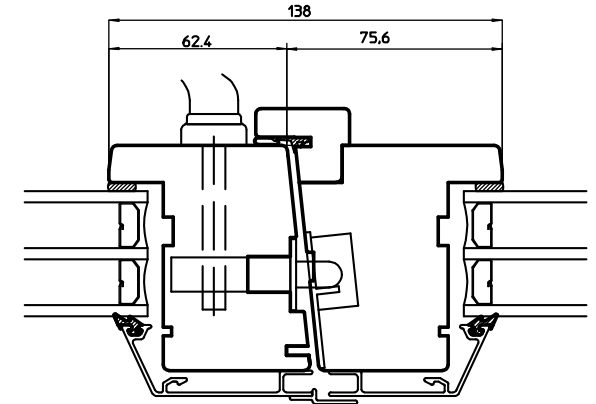

Utåtgående sidhängd
Trä/Alu Fönsterdörr 3-glas
Skala 1:2

Tillval: inv. spår.
10, 10, 10

Tillval:
Tilläggsprofil vid putsade fasader. Monteras på över och sidostycke. Karmdjup 117mm.

Horizontal section abutting casements

Tillval: Invändig antikprofil.

Antique design: Internal antique moulding on frame and casement

Vertikalsnitt Handikapptröskel

Vertical section Threshold for disabled persons