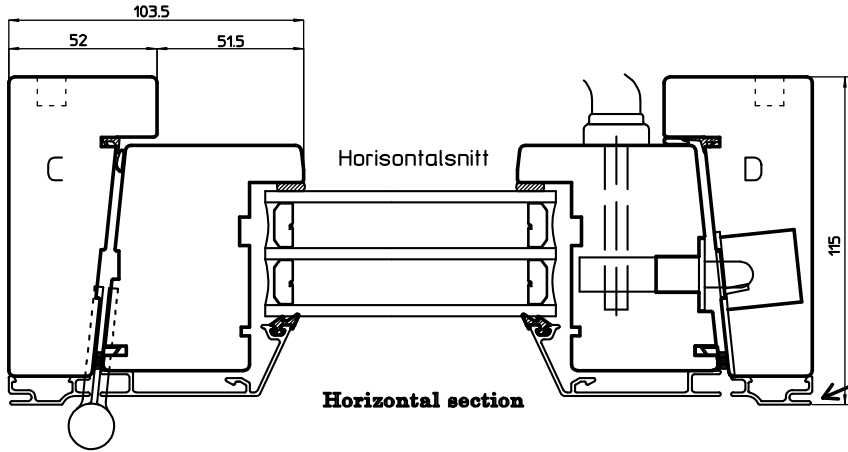

Utåtgående sidhängd
Trä/Alu Fönsterdörr 3-glas
Skala 1:2

Tillval: inv. spår.
10, 10, 10

Tillval:
Tilläggsprofil vid putsade fasader. Monteras på över och sidostycke. Karmdjup 117mm.

Horizontal section abutting casements

Tillval: Invändig antikprofil.

Antique design: Internal antique moulding on frame and casement

Vertikalsnitt Handikapptröskel

Vertical section Threshold for disabled persons