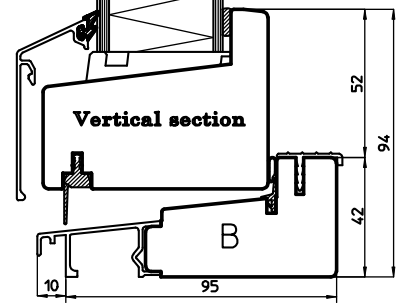

Utåtgående sidhängd
Trä/Alu Fönsterdörr 3-glas
Skala 1:2

Tillval: inv. spår.
10, 10, 10

Tillval:
Tilläggsprofil vid putsade fasader. Monteras på över och sidostycke. Karmdjup 117mm.

Horizontal section abutting casements

Tillval: Invändig antikprofil.

Antique design: Internal antique moulding on frame and casement

Vertikalsnitt Handikapptröskel

Vertical section Threshold for disabled persons