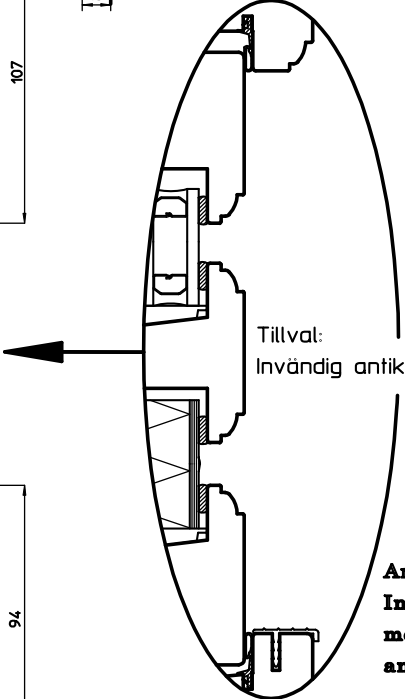

Utåtgående sidhängd
Trä/Alu Fönsterdörr 3-glas
Skala 1:2

Tillval: inv. spår.
10, 10, 10

Tillval:
Tilläggsprofil vid putsade fasader. Monteras på över och sidostycke. Karmdjup 117mm.

Horizontal section abutting casements

Tillval: Invändig antikprofil.

Antique design: Internal antique moulding on frame and casement

Vertikalsnitt Handikapptröskel

Vertical section Threshold for disabled persons