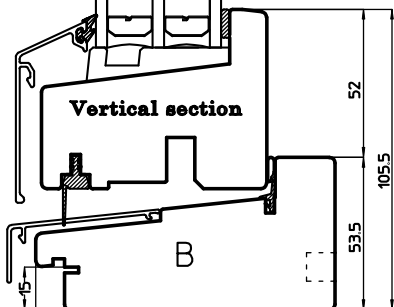

Horizontal section

Horisontalsnitt 2-luft
Horizontal section 2 lights

Tillval inv. spår.

Vertikalsnitt

Tillval: Invändig antikprofil.

Vertical section

Tillval:
Tilläggsprofil vid putsade fasader. Monteras på över och sidostycke. Karmdjup 117mm.

Vertikalsnitt 2-luft på höjden karmvärpost

**Antique design:
Internal antique
moulding on frame
and casement**

**Vertical section,
2 lights one
above the other,
frame transom**

Kombination,
vertikalsnitt
glidhängt+
sidhängt på
höjden