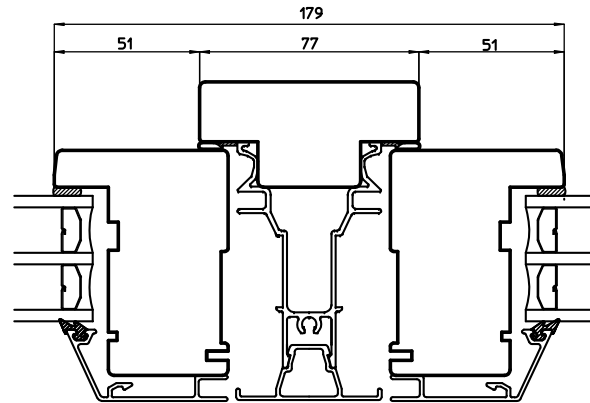

Horizontal section

Horisontalsnitt 2-luft
Horizontal section 2 lights

Tillval inv. spår.

Vertikalsnitt

Tillval: Invändig antikprofil.

Vertical section

Tillval:
Tilläggsprofil vid putsade fasader. Monteras på över och sidostycke. Karmdjup 117mm.

Vertikalsnitt 2-luft på höjden karmvärpost

**Antique design:
Internal antique
moulding on frame
and casement**

**Vertical section,
2 lights one
above the other,
frame transom**

Kombination,
vertikalsnitt
glidhängt+
sidhängt på
höjden