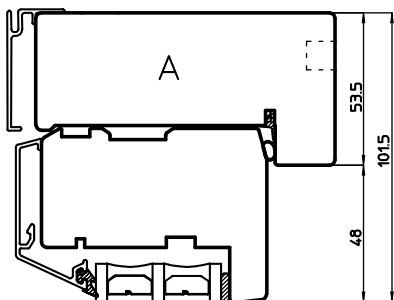

Horizontal section

Horisontalsnitt 2-luft
Horizontal section 2 lights

Tillval inv. spår.

Vertikalsnitt

Tillval: Invändig antikprofil.

Vertical section

Tillval:
Tilläggsprofil vid putsade fasader. Monteras på över och sidostycke. Karmdjup 117mm.

Vertikalsnitt 2-luft på höjden karmvärpost

**Antique design:
Internal antique
moulding on frame
and casement**

**Vertical section,
2 lights one
above the other,
frame transom**

Kombination,
vertikalsnitt
glidhängt+
sidhängt på
höjden