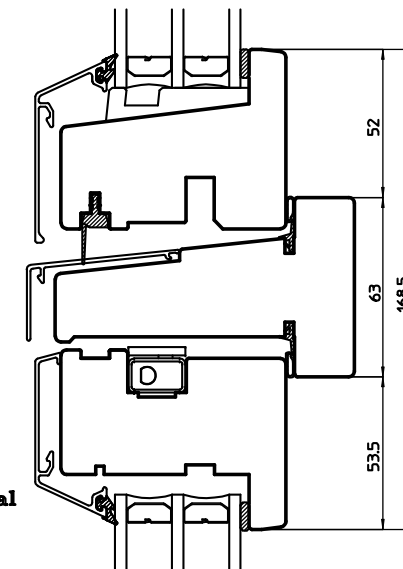

Vertikalsnitt 2-luft på höjden karmvärpost

**Antique design:
Internal antique
moulding on frame
and casement**

**Vertical section,
2 lights one
above the other,
frame transom**

Kombination,
vertikalsnitt
glidhängt+
sidhängt på
höjden

**Combination,
vertical section
slide suspension +
casement on vertical**