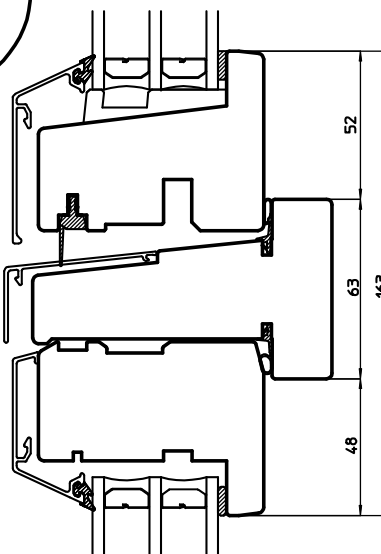

Horizontal section

Horisontalsnitt 2-luft
Horizontal section 2 lights

Tillval inv. spår.

Vertikalsnitt

Tillval: Invändig antikprofil.

Vertical section

Tillval:
Tilläggsprofil vid putsade fasader. Monteras på över och sidostycke. Karmdjup 117mm.

Vertikalsnitt 2-luft på höjden karmvärpost

**Antique design:
Internal antique
moulding on frame
and casement**

**Vertical section,
2 lights one
above the other,
frame transom**

Kombination,
vertikalsnitt
glidhängt+
sidhängt på
höjden